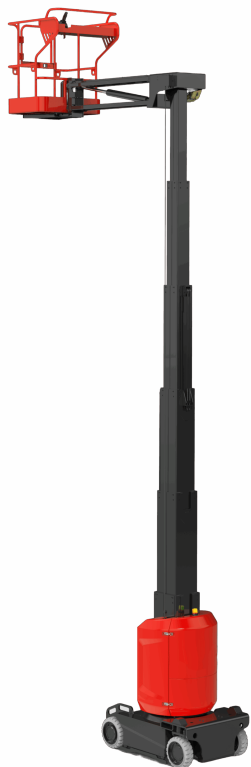

PB DAVID 11EZ

Selbstfahrender Vertikal Mast Lift

11,20 m Arbeitshöhe

0,99 m Gesamtbreite

indoor + outdoor

Technische Daten

| | | | | |
|--|----------------|----------|--|---------------------------------------|
| | Arbeitshöhe | 11,20 m | | - |
| | Plattformhöhe | 9,20 m | | Geschwindigkeit eingefahren 4,50 km/h |
| | Hebekapazität | 200 kg | | Geschwindigkeit ausgefahren 0,50 km/h |
| | Gesamtlänge | 2,70 m | | Wenderadius Außen 1,61 m |
| | Gesamtbreite | 0,99 m | | Antriebsart Elektro |
| | Gesamthöhe | 1,99 m | | Batteriekapazität 240 Ah |
| | - | - | | Einsatzbereich indoor + outdoor |
| | - | - | | Personen Inneneinsatz 2 |
| | Transporthöhe | 1,99 m | | Personen Außeneinsatz 1 |
| | Gesamtgewicht | 2.990 kg | | in voller Höhe verfahrbar ja |
| | Steigfähigkeit | 25 % | | |

Produktbeschreibung

- Kompakte Bauweise: nur 2,70 m Länge und 0,99 m Breite – ideal für engen Arbeitsraum indoor wie outdoor
- Bis zu 7,91 m Arbeitshöhe und 200 kg Tragkraft für effiziente Wartungs- und Montagearbeiten aller Art
- In voller Höhe verfahrbar – Umsetzen am Einsatzort ohne ständiges Absenken spart Zeit
- Horizontale Ausladung von 3,23 m bei 360° Schwenkbereich für maximale Flexibilität

E-Mail: info@pblift.de | Website: pblift.de

PB DAVID 11EZ

Selbstfahrender Vertikal Mast Lift

11,20 m Arbeitshöhe

0,99 m Gesamtbreite

indoor + outdoor

Produktbilder

Technische Änderungen / Verbesserungen sind vorbehalten.