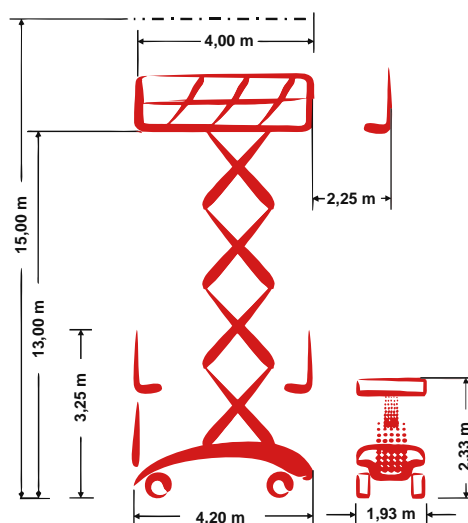

PB S151-19E 4x4

15,00 m Arbeitshöhe
1,93 m Gesamtbreite
indoor + outdoor

Technische Daten

	Arbeitshöhe	15,00 m		Plattformverschub (Schere)	2,25 m
	Plattformhöhe	13,00 m		Steigfähigkeit	30 %
	Hebekapazität	500 kg		Geschwindigkeit eingefahren	2,40 km/h
	Hebekapazität Plattformverschub	500 kg		Geschwindigkeit ausgefahren	0,43 km/h
	Gesamtlänge	4,20 m		Antriebsart	Elektrohydraulisch (2x8kW, 48V)
	Gesamtbreite	1,93 m		Batteriekapazität	625 Ah
	Gesamthöhe	3,25 m		Einsatzbereich	indoor + outdoor
	Wenderadius Außen	3,90 m		Personen Inneneinsatz	4
	Transporthöhe	2,33 m		Personen Außeneinsatz	4
	Gesamtgewicht	7.599 kg		in voller Höhe verfahrbar	ja

Produktbeschreibung

Arbeitsdiagramm

Technische Änderungen / Verbesserungen sind vorbehalten.

Platformers Business

PB Liftechnik GmbH | Gewerbegebiet Gassenäcker | 89429 Oberbechingen

Telefon: +49 (0) 90 77 - 95 00 - 0 | Telefax: +49 (0) 90 77 - 95 00 - 40

E-Mail: info@pblift.de | Website: pblift.de

PB S151-19E 4x4

15,00 m Arbeitshöhe
1,93 m Gesamtbreite
indoor + outdoor

Produktbilder

Technische Änderungen / Verbesserungen sind vorbehalten.

Platformers Business