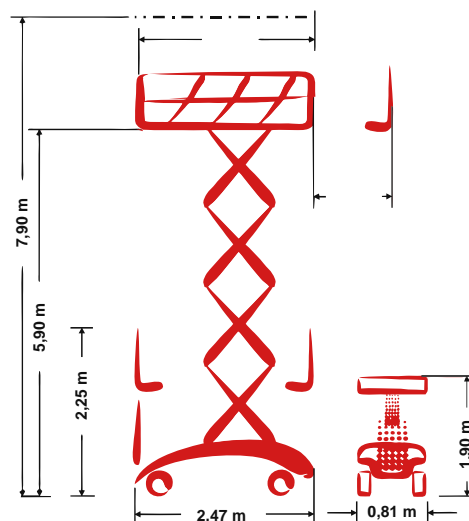

PB Eco S80-8EL

7,90 m Arbeitshöhe
0,81 m Gesamtbreite
indoor + outdoor

Technische Daten

	Arbeitshöhe	7,90 m		Plattformverschub (Schere)	-
	Plattformhöhe	5,90 m		Steigfähigkeit	25 %
	Hebekapazität	380 kg		Geschwindigkeit eingefahren	4,00 km/h
	Hebekapazität Plattformverschub	113 kg		Geschwindigkeit ausgefahren	0,80 km/h
	Gesamtlänge	2,47 m		Antriebsart	Elektro-Direkt
	Gesamtbreite	0,81 m		Batteriekapazität	225 Ah
	Gesamthöhe	2,25 m		Einsatzbereich	indoor + outdoor
	Wenderadius Außen	2,20 m		Personen Inneneinsatz	2
	Transporthöhe	1,90 m		Personen Außeneinsatz	1
	Gesamtgewicht	2.150 kg		in voller Höhe verfahrbar	ja

Produktbeschreibung

Arbeitsdiagramm

Technische Änderungen / Verbesserungen sind vorbehalten.

Platformers Business

PB Liftechnik GmbH | Gewerbegebiet Gassenäcker | 89429 Oberbechingen

Telefon: +49 (0) 90 77 - 95 00 - 0 | Telefax: +49 (0) 90 77 - 95 00 - 40

E-Mail: info@pblift.de | Website: pblift.de

PB Eco S80-8EL

7,90 m Arbeitshöhe
0,81 m Gesamtbreite
indoor + outdoor

Produktbilder

Technische Änderungen / Verbesserungen sind vorbehalten.

Platformers **B**usiness