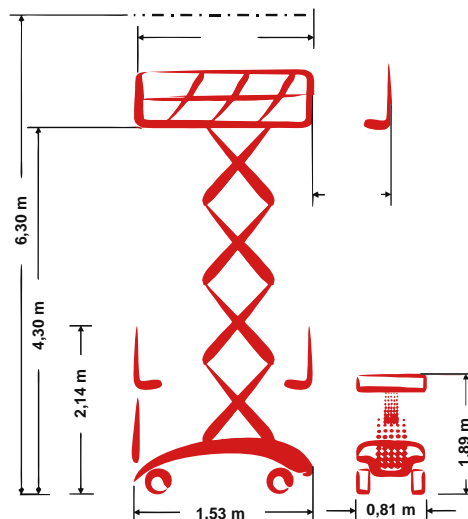

PB Eco S63-8EL

6,30 m Arbeitshöhe
0,81 m Gesamtbreite
indoor + outdoor

Technische Daten

	Arbeitshöhe	6,30 m		Plattformverschub (Schere)	-
	Plattformhöhe	4,30 m		Steigfähigkeit	25 %
	Hebekapazität	230 kg		Geschwindigkeit eingefahren	3,48 km/h
	Hebekapazität Plattformverschub	-		Geschwindigkeit ausgefahren	0,53 km/h
	Gesamtlänge	1,53 m		Antriebsart	Elektro-Direkt
	Gesamtbreite	0,81 m		Batteriekapazität	150 Ah
	Gesamthöhe	2,14 m		Einsatzbereich	indoor + outdoor
	Wenderadius Außen	1,40 m		Personen Inneneinsatz	2
	Transporthöhe	1,89 m		Personen Außeneinsatz	1
	Gesamtgewicht	992 kg		in voller Höhe verfahrbar	ja

Produktbeschreibung

Arbeitsdiagramm

Technische Änderungen / Verbesserungen sind vorbehalten.

Platformers Business

PB Liftechnik GmbH | Gewerbegebiet Gassenäcker | 89429 Oberbechingen

Telefon: +49 (0) 90 77 - 95 00 - 0 | Telefax: +49 (0) 90 77 - 95 00 - 40

E-Mail: info@pblift.de | Website: pblift.de

PB Eco S63-8EL

6,30 m Arbeitshöhe
0,81 m Gesamtbreite
indoor + outdoor

Produktbilder

Technische Änderungen / Verbesserungen sind vorbehalten.

Platformers **B**usiness