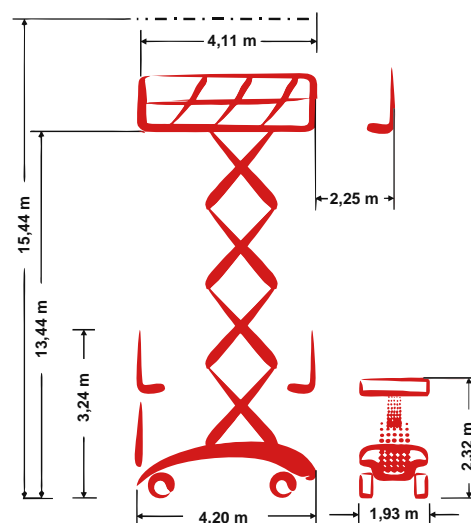

Technische Änderungen / Verbesserungen sind vorbehalten.

Platformers Business

PB Liftechnik GmbH | Gewerbegebiet Gassenäcker | 89429 Oberbechingen

Telefon: +49 (0) 90 77 - 95 00 - 0 | Telefax: +49 (0) 90 77 - 95 00 - 40

E-Mail: info@pblift.de | Website: pblift.de