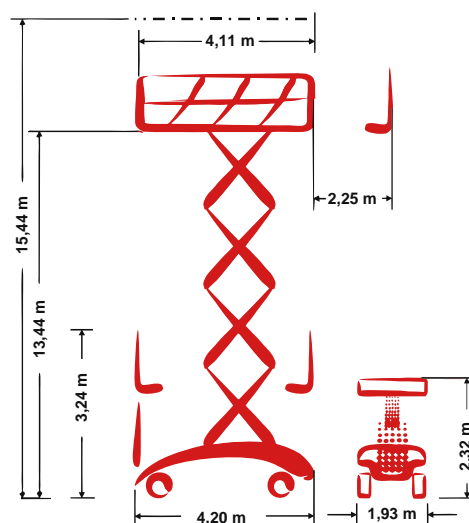

PB S151-19E HT 4x4

15,44 m Arbeitshöhe
1,93 m Gesamtbreite
indoor + outdoor

Technische Daten

	Arbeitshöhe	15,44 m		Plattformverschub (Schere)	2,25 m
	Plattformhöhe	13,44 m		Steigfähigkeit	30 %
	Hebekapazität	750 kg		Geschwindigkeit eingefahren	2,40 km/h
	Hebekapazität Plattformverschub	750 kg		Geschwindigkeit ausgefahren	0,33 km/h
	Gesamtlänge	4,20 m		Antriebsart	Elektrohydraulisch (16kW, 80V)
	Gesamtbreite	1,93 m		Batteriekapazität	625 Ah
	Gesamthöhe	3,24 m		Einsatzbereich	indoor + outdoor
	Wenderadius Außen	3,90 m		Personen Inneneinsatz	4
	Transporthöhe	2,32 m		Personen Außeneinsatz	4
	Gesamtgewicht	8.610 kg		in voller Höhe verfahrbar	ja

Produktbeschreibung

Arbeitsdiagramm

Technische Änderungen / Verbesserungen sind vorbehalten.

Platformers Business

PB Liftechnik GmbH | Gewerbegebiet Gassenäcker | 89429 Oberbechingen

Telefon: +49 (0) 90 77 - 95 00 - 0 | Telefax: +49 (0) 90 77 - 95 00 - 40

E-Mail: info@pblift.de | Website: pblift.de

PB S151-19E HT 4x4

15,44 m Arbeitshöhe
1,93 m Gesamtbreite
indoor + outdoor

Produktbilder

Technische Änderungen / Verbesserungen sind vorbehalten.

Platformers **B**usiness