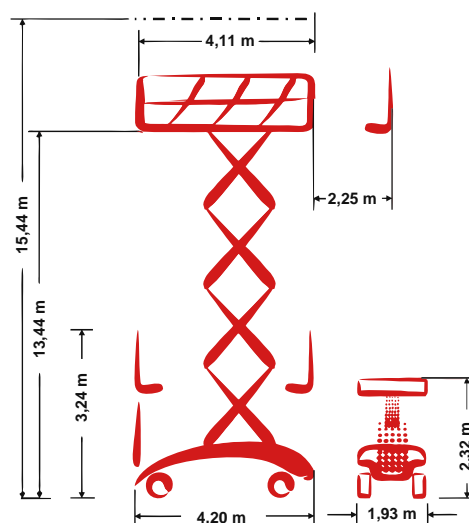

PB S151-19E HT 4x4

15,44 m Arbeitshöhe
1,93 m Gesamtbreite
indoor + outdoor

Technische Daten

	Arbeitshöhe	15,44 m		Plattformverschub (Schere)	2,25 m
	Plattformhöhe	13,44 m		Steigfähigkeit	30 %
	Hebekapazität	750 kg		Geschwindigkeit eingefahren	2,40 km/h
	Hebekapazität Plattformverschub	750 kg		Geschwindigkeit ausgefahren	0,33 km/h
	Gesamtlänge	4,20 m		Antriebsart	Elektrohydraulisch (16kW, 80V)
	Gesamtbreite	1,93 m		Batteriekapazität	625 Ah
	Gesamthöhe	3,24 m		Einsatzbereich	indoor + outdoor
	Wenderadius Außen	3,90 m		Personen Inneneinsatz	4
	Transporthöhe	2,32 m		Personen Außeneinsatz	4
	Gesamtgewicht	8.610 kg		in voller Höhe verfahrbar	ja

Produktbeschreibung

Arbeitsdiagramm

Technische Änderungen / Verbesserungen sind vorbehalten.

Platformers Business

PB Liftechnik GmbH | Gewerbegebiet Gassenäcker | 89429 Oberbechingen

Telefon: +49 (0) 90 77 - 95 00 - 0 | Telefax: +49 (0) 90 77 - 95 00 - 40

E-Mail: info@pblift.de | Website: pblift.de

PB S151-19E HT 4x4

15,44 m Arbeitshöhe
1,93 m Gesamtbreite
indoor + outdoor

Produktbilder

Technische Änderungen / Verbesserungen sind vorbehalten.

Platformers Business