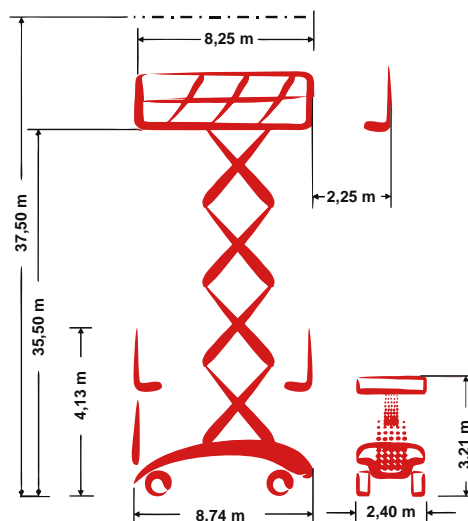

Arbeitsdiagramm

Technische Änderungen / Verbesserungen sind vorbehalten.

Platformers Business

PB Liftechnik GmbH | Gewerbegebiet Gassenäcker | 89429 Oberbechingen

Telefon: +49 (0) 90 77 - 95 00 - 0 | Telefax: +49 (0) 90 77 - 95 00 - 40

E-Mail: info@pblift.de | Website: pblift.de