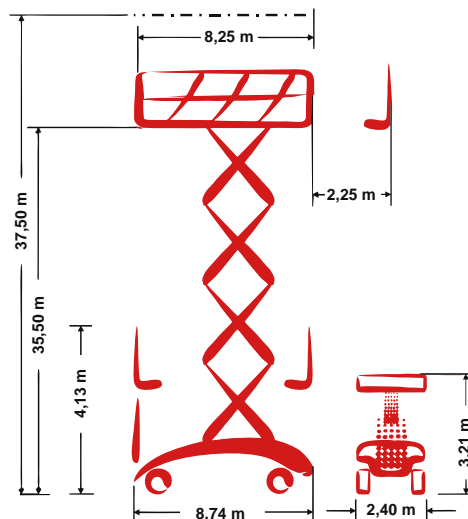

Arbeitsdiagramm

Technische Änderungen / Verbesserungen sind vorbehalten.

Platformers Business

PB Liftechnik GmbH | Gewerbegebiet Gassenäcker | 89429 Oberbechingen

Telefon: +49 (0) 90 77 - 95 00 - 0 | Telefax: +49 (0) 90 77 - 95 00 - 40

E-Mail: info@pblift.de | Website: pblift.de