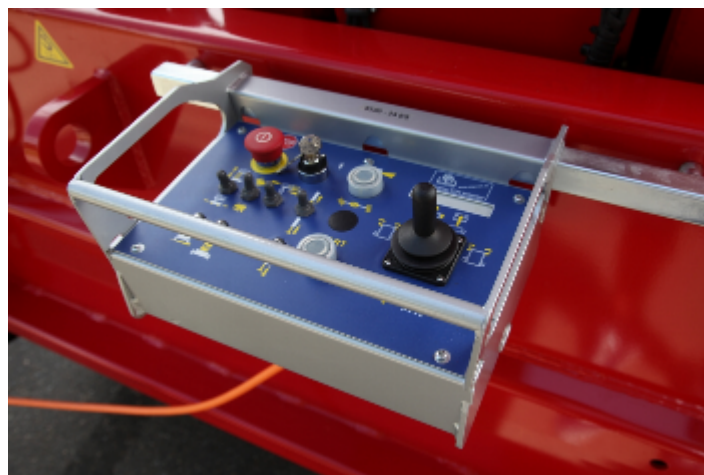

PB S320-24DS 4x4

Selbstfahrende Scherenarbeitsbühne

32,02 m Arbeitshöhe

2,40 m Gesamtbreite

indoor + outdoor

Produktbilder

Technische Änderungen / Verbesserungen sind vorbehalten.

Platformers Business

PB Liftechnik GmbH | Gewerbegebiet Gassenäcker | 89429 Oberbechingen

Telefon: +49 (0) 90 77 - 95 00 - 0 | Telefax: +49 (0) 90 77 - 95 00 - 40

E-Mail: info@pblift.de | Website: pblift.de