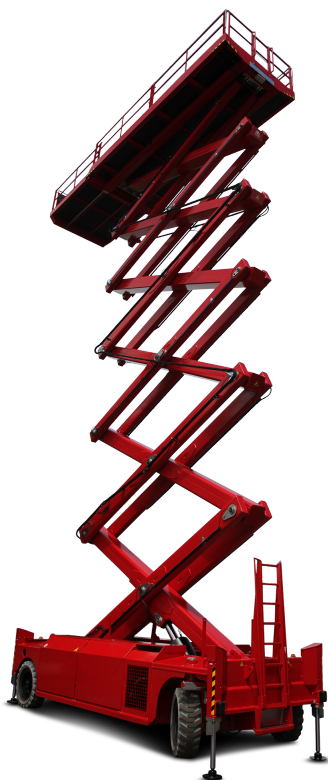

# PB S320-24DS 4x4

## Selbstfahrende Scherenarbeitsbühne

32,02 m Arbeitshöhe

2,40 m Gesamtbreite

indoor + outdoor

## Technische Daten

 Arbeitshöhe	32,02 m	 Plattformverschub (Schere)	2,25 m
 Plattformhöhe	30,02 m	 Steigfähigkeit	25 %
 Hebekapazität	750 kg	 Geschwindigkeit eingefahren	2,70 km/h
 Hebekapazität Plattformverschub	750 kg	 Geschwindigkeit ausgefahren	0,30 km/h
 Gesamtlänge	6,60 m	 Antriebsart	Diesel-hydraulisch
 Gesamtbreite	2,40 m	 Batteriekapazität	180 Ah
 Gesamthöhe	4,26 m	 Einsatzbereich	indoor + outdoor
 Wenderadius Außen	7,09 m	 Personen Inneneinsatz	4
 Transporthöhe	3,09 m	 Personen Außeneinsatz	4
 Gesamtgewicht	23.350 kg	 in voller Höhe verfahrbar	ja

## Produktbeschreibung

- Die PB S320-24DS 4x4 ist mit Ihrer stolzen 32,02 m Arbeitshöhe perfekt für Wartungs-, Installations- und Montagearbeiten im Innen- und Außenbereich geeignet
- Auch bei der Plattform steht „Großes“ zur Verfügung: Knapp 19qm Arbeitsraum bzw. max. 8,40 m x 2,25 m und 750 kg Tragkraft bietet das PB Mega-Deck seinen Anwendern
- 100% Kraft & Leistung: Leistungsstarker Diesel-hydraulischer Antrieb, Allrad und einer standardmäßigen Differentialsperre garantieren ausdauernden, kräftigen Vortrieb
- Bewegt wird die PB Schere via feinfühleriger Proportionalsteuerung für alle Richtungen (heben, fahren, senken) und in Kombination mit einer 2-Achs-Lenkung präzise und wendig
- Im Stand sorgt das aut. Stützensystem dafür, dass Sie Ihrer Tätigkeiten in der Höhe mit einem Höchstmaß an Stabilität und Sicherheit ausführen können, auch wenn der Arbeitsuntergrund so manche Unebenheit bereithält