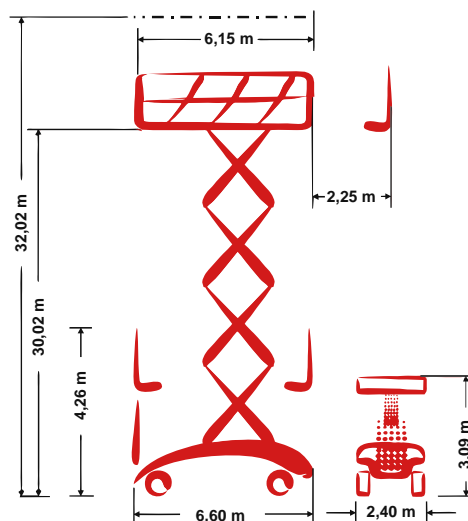

Arbeitsdiagramm

Technische Änderungen / Verbesserungen sind vorbehalten.

Platformers Business

PB Liftechnik GmbH | Gewerbegebiet Gassenäcker | 89429 Oberbechingen

Telefon: +49 (0) 90 77 - 95 00 - 0 | Telefax: +49 (0) 90 77 - 95 00 - 40

E-Mail: info@pblift.de | Website: pblift.de