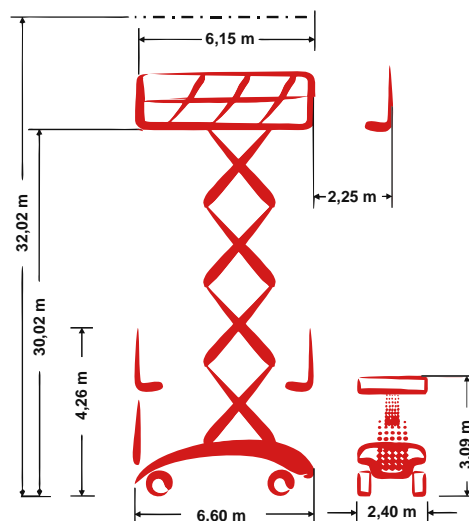

Arbeitsdiagramm

Technische Änderungen / Verbesserungen sind vorbehalten.

Platformers Business

PB Liftechnik GmbH | Gewerbegebiet Gassenäcker | 89429 Oberbechingen

Telefon: +49 (0) 90 77 - 95 00 - 0 | Telefax: +49 (0) 90 77 - 95 00 - 40

E-Mail: info@pblift.de | Website: pblift.de