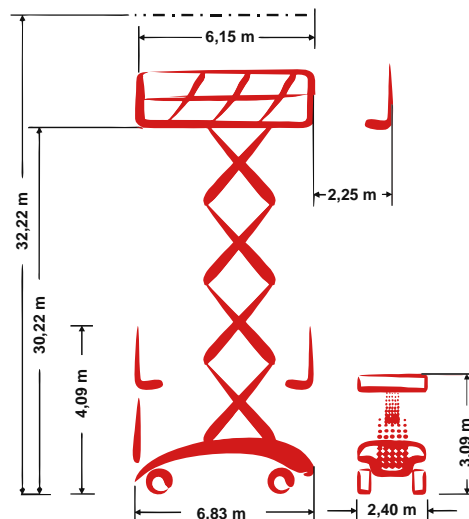

Arbeitsdiagramm

Technische Änderungen / Verbesserungen sind vorbehalten.

Platformers Business

PB Liftechnik GmbH | Gewerbegebiet Gassenäcker | 89429 Oberbechingen

Telefon: +49 (0) 90 77 - 95 00 - 0 | Telefax: +49 (0) 90 77 - 95 00 - 40

E-Mail: info@pblift.de | Website: pblift.de