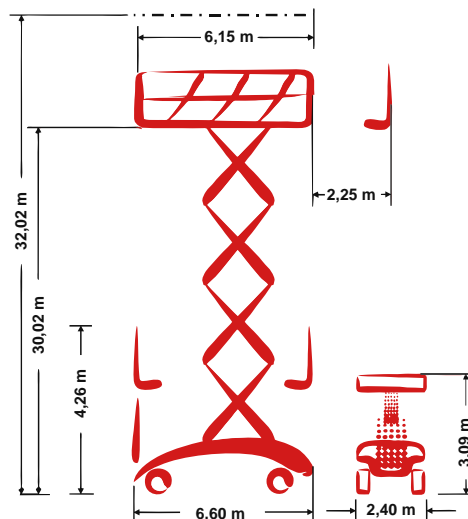

Arbeitsdiagramm

Technische Änderungen / Verbesserungen sind vorbehalten.

Platformers Business

PB Liftechnik GmbH | Gewerbegebiet Gassenäcker | 89429 Oberbechingen

Telefon: +49 (0) 90 77 - 95 00 - 0 | Telefax: +49 (0) 90 77 - 95 00 - 40

E-Mail: info@pblift.de | Website: pblift.de