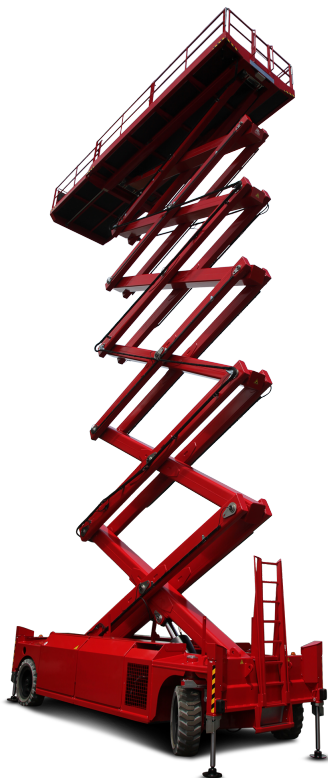

PB S320-24ES 4x4

Selbstfahrende Scherengarbeitsbühne

32,22 m Arbeitshöhe

2,40 m Gesamtbreite

indoor + outdoor

Technische Daten

 Arbeitshöhe	32,22 m	 Plattformverschub (Schere)	2,25 m
 Plattformhöhe	30,22 m	 Steigfähigkeit	25 %
 Hebekapazität	750 kg	 Geschwindigkeit eingefahren	2,70 km/h
 Hebekapazität Plattformverschub	750 kg	 Geschwindigkeit ausgefahren	0,30 km/h
 Gesamtlänge	6,83 m	 Antriebsart	Elektrohydraulisch
 Gesamtbreite	2,40 m	 Batteriekapazität	930 Ah
 Gesamthöhe	4,09 m	 Einsatzbereich	indoor + outdoor
 Wenderadius Außen	4,73 m	 Personen Inneneinsatz	4
 Transporthöhe	3,09 m	 Personen Außeneinsatz	4
 Gesamtgewicht	27.100 kg	 in voller Höhe verfahrbar	ja

Produktbeschreibung

- Die PB S320-24ES 4x4 ist mit Ihrer stolzen 32,22 m Arbeitshöhe perfekt für Wartungs-, Installations- und Montagearbeiten im Innen- und Außenbereich geeignet
- Auch bei der Plattform steht „Großes“ zur Verfügung: Über 20 m² Arbeitsraum bzw. max. 8,40 m x 2,39 m und 750 kg Tragkraft bietet das PB Mega-Deck seinen Anwendern
- Null Abgase bei 100% Leistung: Mit dem emissionsfreien, elektrohydraulischen Antrieb, Allrad und einer standardmäßigen Differentialsperre sind ein ausdauernder, kräftiger Vortrieb garantiert
- Bewegt wird die PB Schere via feinfühleriger Proportionalsteuerung für alle Richtungen (heben, fahren, senken) und in Kombination mit einer 2-Achs-Lenkung präzise und wendig
- Im Stand sorgt das aut. Stützensystem dafür, dass Sie Ihrer Tätigkeiten in der Höhe mit einem Höchstmaß an Stabilität und Sicherheit ausführen können, auch wenn der Arbeitsuntergrund so manche Unebenheit bereithält

E-Mail: info@pblift.de | Website: pblift.de

PB S320-24ES 4x4

Selbstfahrende Scherensarbeitsbühne

32,22 m Arbeitshöhe

2,40 m Gesamtbreite

indoor + outdoor

Produktbilder

Technische Änderungen / Verbesserungen sind vorbehalten.