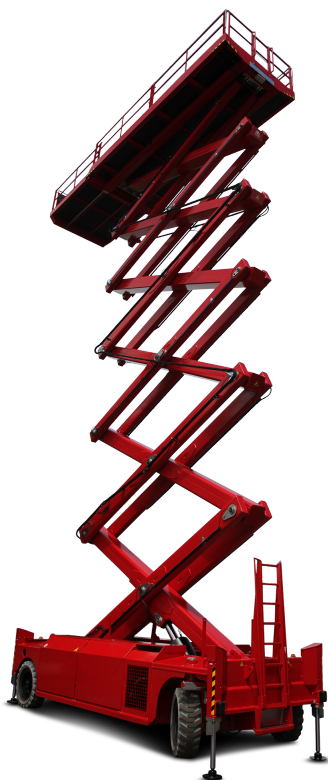

# PB S320-24ES 4x4

## Selbstfahrende Scherearbeitsbühne

32,02 m Arbeitshöhe

2,40 m Gesamtbreite

indoor + outdoor

## Technische Daten

 Arbeitshöhe	32,02 m	 Plattformverschub (Schere)	2,25 m
 Plattformhöhe	30,02 m	 Steigfähigkeit	25 %
 Hebekapazität	750 kg	 Geschwindigkeit eingefahren	2,70 km/h
 Hebekapazität Plattformverschub	750 kg	 Geschwindigkeit ausgefahren	0,30 km/h
 Gesamtlänge	6,60 m	 Antriebsart	Elektrohydraulisch
 Gesamtbreite	2,40 m	 Batteriekapazität	930 Ah
 Gesamthöhe	4,26 m	 Einsatzbereich	indoor + outdoor
 Wenderadius Außen	7,09 m	 Personen Inneneinsatz	4
 Transporthöhe	3,09 m	 Personen Außeneinsatz	4
 Gesamtgewicht	25.350 kg	 in voller Höhe verfahrbar	ja

## Produktbeschreibung

- Die PB S320-24ES 4x4 ist mit Ihren stolzen 32,02 m Arbeitshöhe perfekt für Wartungs-, Installations- und Montagearbeiten im Innen- und Außenbereich geeignet
- Auch bei der Plattform steht „Großes“ zur Verfügung: Knapp 19qm Arbeitsraum bzw. max. 8,40 m x 2,40 m und 750 kg Tragkraft bietet das PB Mega-Deck seinen Anwendern
- Null Abgase bei 100% Leistung: Mit dem emissionsfreien, elektrohydraulischen Antrieb, Allrad und einer standardmäßigen Differentialsperre sind ein ausdauernder, kräftiger Vortrieb garantiert
- Bewegt wird die PB Schere via feinfühligter Proportionalsteuerung für alle Richtungen (heben, fahren, senken) und in Kombination mit einer 2-Achs-Lenkung präzise und wendig
- Im Stand sorgt das aut. Stützensystem dafür, dass Sie Ihrer Tätigkeiten in der Höhe mit einem Höchstmaß an Stabilität und Sicherheit ausführen können, auch wenn der Arbeitsuntergrund so manche Unebenheit bereithält