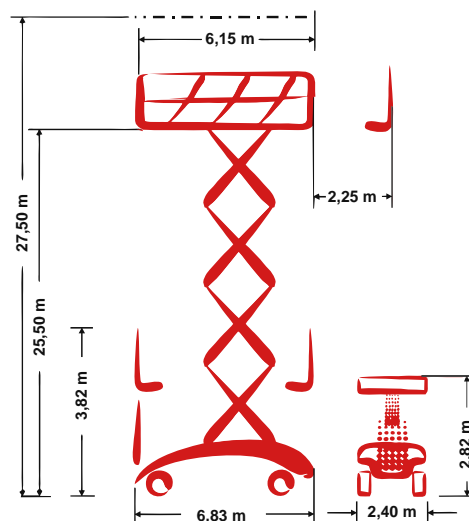

Arbeitsdiagramm

Technische Änderungen / Verbesserungen sind vorbehalten.

Platformers Business

PB Liftechnik GmbH | Gewerbegebiet Gassenäcker | 89429 Oberbechingen

Telefon: +49 (0) 90 77 - 95 00 - 0 | Telefax: +49 (0) 90 77 - 95 00 - 40

E-Mail: info@pblift.de | Website: pblift.de