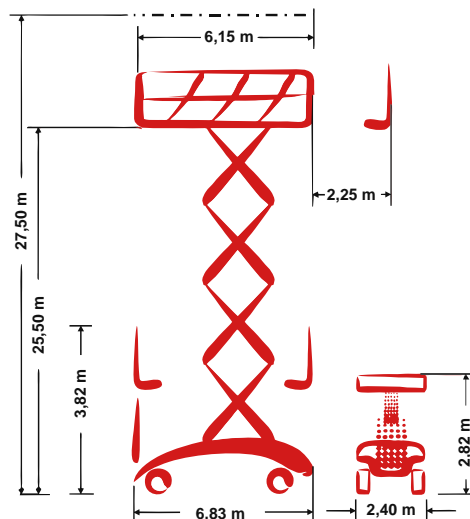

Arbeitsdiagramm

Technische Änderungen / Verbesserungen sind vorbehalten.

Platformers Business

PB Liftechnik GmbH | Gewerbegebiet Gassenäcker | 89429 Oberbechingen

Telefon: +49 (0) 90 77 - 95 00 - 0 | Telefax: +49 (0) 90 77 - 95 00 - 40

E-Mail: info@pblift.de | Website: pblift.de