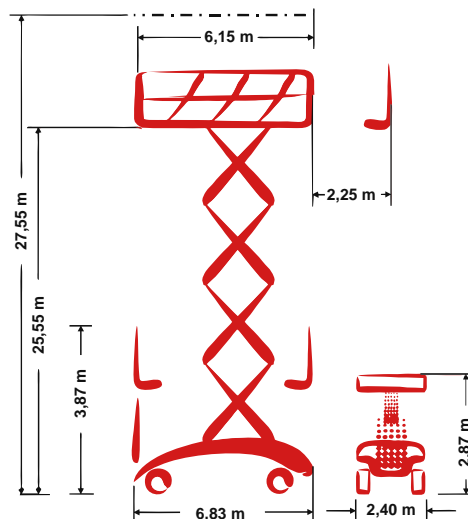

Arbeitsdiagramm

Technische Änderungen / Verbesserungen sind vorbehalten.

Platformers Business

PB Liftechnik GmbH | Gewerbegebiet Gassenäcker | 89429 Oberbechingen

Telefon: +49 (0) 90 77 - 95 00 - 0 | Telefax: +49 (0) 90 77 - 95 00 - 40

E-Mail: info@pblift.de | Website: pblift.de