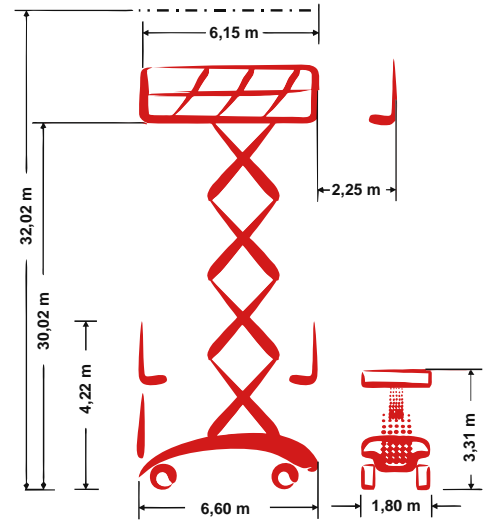

PB S320-18ES 4x4

Selbstfahrende Scherensarbeitsbühne

32,02 m Arbeitshöhe

1,80 m Gesamtbreite

indoor + outdoor

Technische Daten

	Arbeitshöhe	32,02 m		Plattformverschub (Schere)	2,25 m
	Plattformhöhe	30,02 m		Steigfähigkeit	25 %
	Hebekapazität	750 kg		Geschwindigkeit eingefahren	1,44 km/h
	Hebekapazität Plattformverschub	750 kg		Geschwindigkeit ausgefahren	0,13 km/h
	Gesamtlänge	6,60 m		Antriebsart	Elektro-hydraulisch
	Gesamtbreite	1,80 m		Batteriekapazität	-
	Gesamthöhe	4,22 m		Einsatzbereich	indoor + outdoor
	Wenderadius Außen	6,30 m		Personen Inneneinsatz	4
	Transporthöhe	3,31 m		Personen Außeneinsatz	4
	Gesamtgewicht	24.220 kg		in voller Höhe verfahrbar	ja

Produktbeschreibung

- Mit der der PB S320-18ES 4x4 mit 32,02 m Arbeitshöhe sind Sie ideal ausgerüstet für Wartungs-, Installations- und Montagearbeiten aller Art in Innen- wie Außenbereichen.
- Mit einer max. 8,40 m x 1,80 m großen und starken 750 kg Tragkraft starken Mega-Deck Plattform bietet die Bühne für bis zu 4 Personen einen sicheren Arbeitsplatz in der Höhe
- Mit ihrem abgasfreien elektro-hydraulischen Antrieb ist die 1,80 m schmale Bühne prädestiniert für ausdauernde, großflächige Einsätze, speziell auch in geschlossenen Räumen.
- Eine standardmäßige Proportionalsteuerung sorgt dafür, dass die Bühne alle Bewegungen (heben, senken, fahren) sanft und präzise durchführt.
- Die Kombination aus 4-Rad-Antrieb und standardmäßiger Differentialsperre beschert der Bühne ausreichend Vortrieb und die notwendige Balance beim Einsatz auf schwer befahrbaren, unebenen Böden.
- Innerhalb kurzer Zeit nivelliert das standardmäßige aut. Stützensystem Unebenheiten des Bodens aus, und schafft so einen großen Zugewinn an

E-Mail: info@pblift.de | Website: pblift.de

PB S320-18ES 4x4

Selbstfahrende Scherenarbeitsbühne

32,02 m Arbeitshöhe

1,80 m Gesamtbreite

indoor + outdoor

Stabilität.

Arbeitsdiagramm