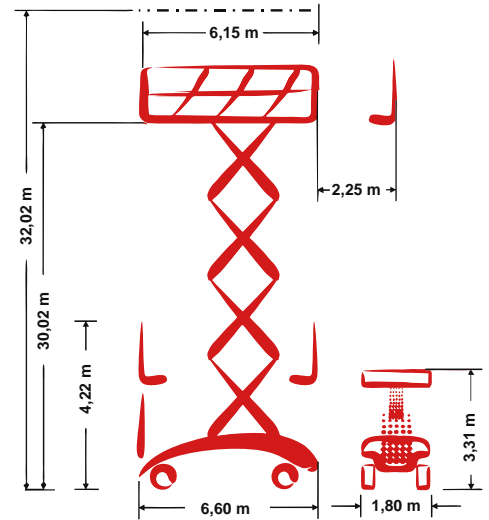

PB S320-18ES 4x4

Selbstfahrende Scherenarbeitsbühne

32,02 m Arbeitshöhe

1,80 m Gesamtbreite

indoor + outdoor

Technische Daten

	Arbeitshöhe	32,02 m		Plattformverschub (Schere)	2,25 m
	Plattformhöhe	30,02 m		Steigfähigkeit	25 %
	Hebekapazität	750 kg		Geschwindigkeit eingefahren	1,44 km/h
	Hebekapazität Plattformverschub	750 kg		Geschwindigkeit ausgefahren	0,13 km/h
	Gesamtlänge	6,60 m		Antriebsart	Elektro-hydraulisch
	Gesamtbreite	1,80 m		Batteriekapazität	Ah
	Gesamthöhe	4,22 m		Einsatzbereich	indoor + outdoor
	Wenderadius Außen	6,30 m		Personen Inneneinsatz	4
	Transporthöhe	3,31 m		Personen Außeneinsatz	4
	Gesamtgewicht	24.220 kg		in voller Höhe verfahrbar	ja

Produktbeschreibung

- Mit der der PB S320-18ES 4x4 mit 32,02 m Arbeitshöhe sind Sie ideal ausgerüstet für Wartungs-, Installations- und Montagearbeiten aller Art in Innen- wie Außenbereichen.
- Mit einer max. 8,40 m x 1,80 m großen und starken 750 kg Tragkraft starken Mega-Deck Plattform bietet die Bühne für bis zu 4 Personen einen sicheren Arbeitsplatz in der Höhe
- Mit ihrem abgasfreien elektro-hydraulischen Antrieb ist die 1,80 m schmale Bühne prädestiniert für ausdauernde, großflächige Einsätze, speziell auch in geschlossenen Räumen.
- Eine standardmäßige Proportionalsteuerung sorgt dafür, dass die Bühne alle Bewegungen (heben, senken, fahren) sanft und präzise durchführt.
- Die Kombination aus 4-Rad-Antrieb und standardmäßiger Differentialsperre beschert der Bühne ausreichend Vortrieb und die notwendige Balance beim Einsatz auf schwer befahrbaren, unebenen Böden.
- Innerhalb kurzer Zeit nivelliert das standardmäßige aut. Stützensystem Unebenheiten des Bodens aus, und schafft so einen großen Zugewinn an

E-Mail: info@pblift.de | Website: pblift.de

PB S320-18ES 4x4

Selbstfahrende Scherenarbeitsbühne

32,02 m Arbeitshöhe

1,80 m Gesamtbreite

indoor + outdoor

Stabilität.

Arbeitsdiagramm