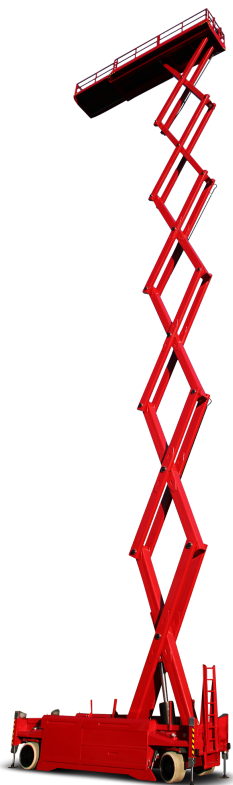

PB S320-18ES 4x4

Selbstfahrende Scherensarbeitsbühne

32,02 m Arbeitshöhe

1,80 m Gesamtbreite

indoor + outdoor

Technische Daten

	Arbeitshöhe	32,02 m		Plattformverschub (Schere)	2,25 m
	Plattformhöhe	30,02 m		Steigfähigkeit	25 %
	Hebekapazität	750 kg		Geschwindigkeit eingefahren	1,44 km/h
	Hebekapazität Plattformverschub	750 kg		Geschwindigkeit ausgefahren	0,13 km/h
	Gesamtlänge	6,60 m		Antriebsart	Elektro-hydraulisch
	Gesamtbreite	1,80 m		Batteriekapazität	-
	Gesamthöhe	4,22 m		Einsatzbereich	indoor + outdoor
	Wenderadius Außen	6,30 m		Personen Inneneinsatz	4
	Transporthöhe	3,31 m		Personen Außeneinsatz	4
	Gesamtgewicht	24.220 kg		in voller Höhe verfahrbar	ja

Produktbeschreibung

- Mit der der PB S320-18ES 4x4 mit 32,02 m Arbeitshöhe sind Sie ideal ausgerüstet für Wartungs-, Installations- und Montagearbeiten aller Art in Innen- wie Außenbereichen.
- Mit einer max. 8,40 m x 1,80 m großen und starken 750 kg Tragkraft starken Mega-Deck Plattform bietet die Bühne für bis zu 4 Personen einen sicheren Arbeitsplatz in der Höhe
- Mit ihrem abgasfreien elektro-hydraulischen Antrieb ist die 1,80 m schmale Bühne prädestiniert für ausdauernde, großflächige Einsätze, speziell auch in geschlossenen Räumen.
- Eine standardmäßige Proportionalsteuerung sorgt dafür, dass die Bühne alle Bewegungen (heben, senken, fahren) sanft und präzise durchführt.
- Die Kombination aus 4-Rad-Antrieb und standardmäßiger Differentialsperre beschert der Bühne ausreichend Vortrieb und die notwendige Balance beim Einsatz auf schwer befahrbaren, unebenen Böden.
- Innerhalb kurzer Zeit nivelliert das standardmäßige aut. Stützensystem Unebenheiten des Bodens aus, und schafft so einen großen Zugewinn an

E-Mail: info@pblift.de | Website: pblift.de

PB S320-18ES 4x4

Selbstfahrende Scherenarbeitsbühne

32,02 m Arbeitshöhe

1,80 m Gesamtbreite

indoor + outdoor

Stabilität.

Arbeitsdiagramm