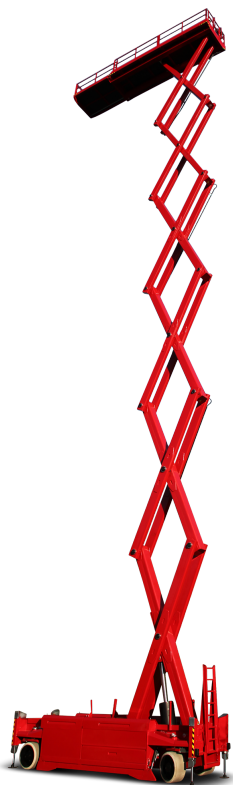

PB S320-18ES 4x4

Selbstfahrende Scherenarbeitsbühne

32,02 m Arbeitshöhe

1,80 m Gesamtbreite

indoor + outdoor

Technische Daten

	Arbeitshöhe	32,02 m		Plattformverschub (Schere)	2,25 m
	Plattformhöhe	30,02 m		Steigfähigkeit	25 %
	Hebekapazität	750 kg		Geschwindigkeit eingefahren	1,44 km/h
	Hebekapazität Plattformverschub	750 kg		Geschwindigkeit ausgefahren	0,13 km/h
	Gesamtlänge	6,60 m		Antriebsart	Elektro-hydraulisch
	Gesamtbreite	1,80 m		Batteriekapazität	Ah
	Gesamthöhe	4,22 m		Einsatzbereich	indoor + outdoor
	Wenderadius Außen	6,30 m		Personen Inneneinsatz	4
	Transporthöhe	3,31 m		Personen Außeneinsatz	4
	Gesamtgewicht	24.220 kg		in voller Höhe verfahrbar	ja

Produktbeschreibung

- Mit der der PB S320-18ES 4x4 mit 32,02 m Arbeitshöhe sind Sie ideal ausgerüstet für Wartungs-, Installations- und Montagearbeiten aller Art in Innen- wie Außenbereichen.
- Mit einer max. 8,40 m x 1,80 m großen und starken 750 kg Tragkraft starken Mega-Deck Plattform bietet die Bühne für bis zu 4 Personen einen sicheren Arbeitsplatz in der Höhe
- Mit ihrem abgasfreien elektro-hydraulischen Antrieb ist die 1,80 m schmale Bühne prädestiniert für ausdauernde, großflächige Einsätze, speziell auch in geschlossenen Räumen.
- Eine standardmäßige Proportionalsteuerung sorgt dafür, dass die Bühne alle Bewegungen (heben, senken, fahren) sanft und präzise durchführt.
- Die Kombination aus 4-Rad-Antrieb und standardmäßiger Differentialsperre beschert der Bühne ausreichend Vortrieb und die notwendige Balance beim Einsatz auf schwer befahrbaren, unebenen Böden.
- Innerhalb kurzer Zeit nivelliert das standardmäßige aut. Stützensystem Unebenheiten des Bodens aus, und schafft so einen großen Zugewinn an

E-Mail: info@pblift.de | Website: pblift.de

PB S320-18ES 4x4

Selbstfahrende Scherenarbeitsbühne

32,02 m Arbeitshöhe

1,80 m Gesamtbreite

indoor + outdoor

Stabilität.

Arbeitsdiagramm