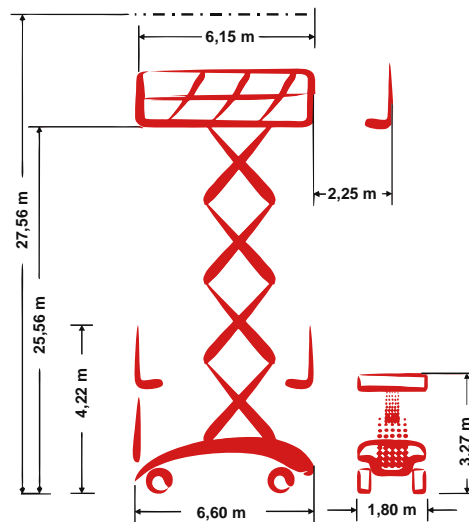

PB S280-18ES 4x4

Selbstfahrende Scherenarbeitsbühne

27,56 m Arbeitshöhe

1,80 m Gesamtbreite

indoor + outdoor

- Die Kombination aus 4-Rad-Antrieb und standardmäßiger Differentialsperre beschert der Bühne ausreichend Vortrieb und die notwendige Balance beim Einsatz auf schwer befahrbaren, unebenen Böden

- Innerhalb kurzer Zeit nivelliert das standardmäßige aut. Stützensystem Unebenheiten des Bodens aus und schafft so einen großen Zugewinn an Stabilität

Arbeitsdiagramm

Technische Änderungen / Verbesserungen sind vorbehalten.

Platformers **B**usiness

PB Liftechnik GmbH | Gewerbegebiet Gassenäcker | 89429 Oberbechingen

Telefon: +49 (0) 90 77 - 95 00 - 0 | Telefax: +49 (0) 90 77 - 95 00 - 40

E-Mail: info@pblift.de | Website: pblift.de