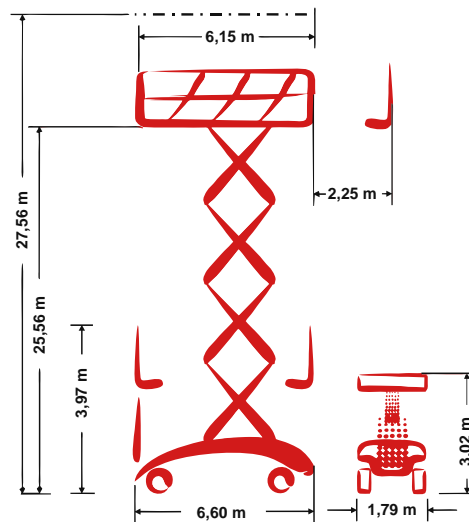

PB S280-18ES 4x4

Selbstfahrende Scherenarbeitsbühne

27,56 m Arbeitshöhe

1,79 m Gesamtbreite

indoor + outdoor

- Die Kombination aus 4-Rad-Antrieb und standardmäßiger Differentialsperre beschert der Bühne ausreichend Vortrieb und die notwendige Balance beim Einsatz auf schwer befahrbaren, unebenen Böden

- Innerhalb kurzer Zeit nivelliert das standardmäßige aut. Stützensystem Unebenheiten des Bodens aus und schafft so einen großen Zugewinn an Stabilität

Arbeitsdiagramm

Technische Änderungen / Verbesserungen sind vorbehalten.

Platformers **B**usiness

PB Liftechnik GmbH | Gewerbegebiet Gassenäcker | 89429 Oberbechingen

Telefon: +49 (0) 90 77 - 95 00 - 0 | Telefax: +49 (0) 90 77 - 95 00 - 40

E-Mail: info@pblift.de | Website: pblift.de