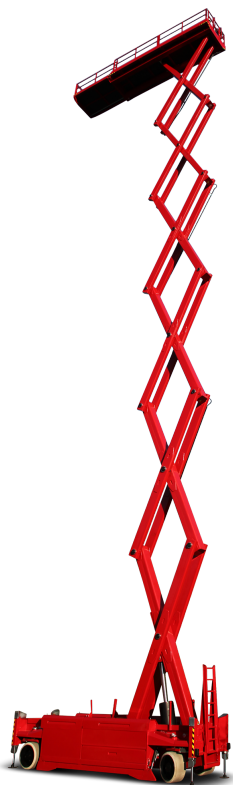

PB S280-18ES 4x4

Selbstfahrende Scherensarbeitsbühne

27,56 m Arbeitshöhe

1,79 m Gesamtbreite

indoor + outdoor

Technische Daten

	Arbeitshöhe	27,56 m		Plattformverschub (Schere)	2,25 m
	Plattformhöhe	25,56 m		Steigfähigkeit	25 %
	Hebekapazität	900 kg (indoor) / 750 kg (outdoor)		Geschwindigkeit eingefahren	1,44 km/h
	Hebekapazität Plattformverschub	900 kg		Geschwindigkeit ausgefahren	0,20 km/h
	Gesamtlänge	6,60 m		Antriebsart	Elektrohydraulisch
	Gesamtbreite	1,79 m		Batteriekapazität	929 Ah
	Gesamthöhe	3,97 m		Einsatzbereich	indoor + outdoor
	Wenderadius Außen	4,51 m		Personen Inneneinsatz	4
	Transporthöhe	3,02 m		Personen Außeneinsatz	4
	Gesamtgewicht	23.000 kg		in voller Höhe verfahrbar	ja

Produktbeschreibung

- Mit der der PB S280-18ES 4x4 mit 27,56 m Arbeitshöhe sind Sie ideal ausgerüstet für Wartungs-, Installations- und Montagearbeiten aller Art in Innen- wie Außenbereich
- Mit einer max. 8,40 m x 1,79 m großen und starken 900 kg (indoor) / 750 kg (outdoor) Tragkraft starken Mega-Deck Plattform bietet die Bühne für bis zu 4 Personen einen sicheren Arbeitsplatz in der Höhe
- Mit ihrem abgasfreien elektro-hydraulischen Antrieb ist die 1,80 m schmale Bühne prädestiniert für ausdauernde, großflächige Einsätze, speziell auch in geschlossenen Räumen
- Eine standardmäßige Proportionalsteuerung sorgt dafür, dass die Bühne alle Bewegungen (heben, senken, fahren) sanft und präzise durchführt

E-Mail: info@pblift.de | Website: pblift.de

PB S280-18ES 4x4

Selbstfahrende Scherenarbeitsbühne

27,56 m Arbeitshöhe

1,79 m Gesamtbreite

indoor + outdoor

- Die Kombination aus 4-Rad-Antrieb und standardmäßiger Differentialsperre beschert der Bühne ausreichend Vortrieb und die notwendige Balance beim Einsatz auf schwer befahrbaren, unebenen Böden