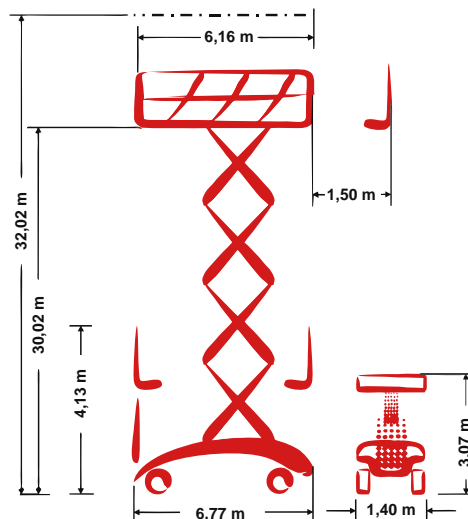

Arbeitsdiagramm

Technische Änderungen / Verbesserungen sind vorbehalten.

Platformers Business

PB Liftechnik GmbH | Gewerbegebiet Gassenäcker | 89429 Oberbechingen

Telefon: +49 (0) 90 77 - 95 00 - 0 | Telefax: +49 (0) 90 77 - 95 00 - 40

E-Mail: info@pblift.de | Website: pblift.de