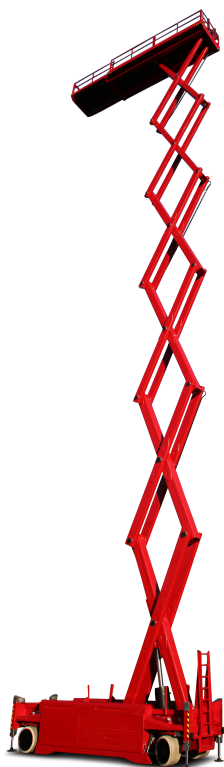

PB S320-14ES 4x4

Selbstfahrende Scherenarbeitsbühne

32,02 m Arbeitshöhe

1,40 m Gesamtbreite

indoor + outdoor

Technische Daten

 Arbeitshöhe	32,02 m	 Plattformverschub (Schere)	1,50 m
 Plattformhöhe	30,02 m	 Steigfähigkeit	25 %
 Hebekapazität	750 kg	 Geschwindigkeit eingefahren	2,77 km/h
 Hebekapazität Plattformverschub	750 kg	 Geschwindigkeit ausgefahren	0,21 km/h
 Gesamtlänge	6,77 m	 Antriebsart	Elektrohydraulisch
 Gesamtbreite	1,40 m	 Batteriekapazität	800 Ah
 Gesamthöhe	4,13 m	 Einsatzbereich	indoor + outdoor
 Wenderadius Außen	8,01 m	 Personen Inneneinsatz	4
 Transporthöhe	3,07 m	 Personen Außeneinsatz	4
 Gesamtgewicht	24.430 kg	 in voller Höhe verfahrbar	ja

Produktbeschreibung

- Mit **32,02 m Arbeitshöhe** eignet sich die Bühne perfekt für Wartungs-, Installations- und Montagearbeiten – indoor wie outdoor.
- Eine **Mega-Deck Plattform** sorgt mit max. **7,66 m x 1,20 m** nicht nur für immens viel Platz, sondern sorgt mit **750 kg Tragkraft** auch dafür, dass genug Werkzeug und Material mitgenommen werden kann.
- Das standardmäßige aut. Stützensystem nivelliert Unebenheiten des Bodens innerhalb von Sekunden aus und schafft so ein dickes Plus an Stabilität und Sicherheit.
- Durch die stufenlose Proportionalsteuerung in Kombination mit einer **2-Achs-Lenkung** lässt sich die schmale **1,40 m breite Bühne** wendig und präzise manövrieren.
- Ein starker, emissionsfreier elektro-hydraulischer Antrieb ermöglicht lange und kraftvolle Arbeitsintervalle.

E-Mail: info@pblift.de | Website: pblift.de

PB S320-14ES 4x4

Selbstfahrende Scherensarbeitsbühne

32,02 m Arbeitshöhe

1,40 m Gesamtbreite

indoor + outdoor

Produktbilder

Technische Änderungen / Verbesserungen sind vorbehalten.