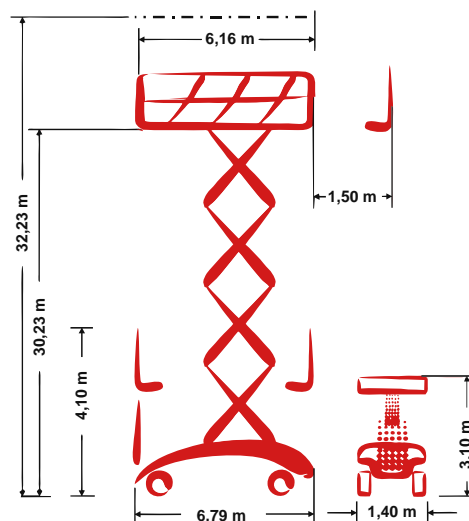

Arbeitsdiagramm

Technische Änderungen / Verbesserungen sind vorbehalten.

Platformers Business

PB Liftechnik GmbH | Gewerbegebiet Gassenäcker | 89429 Oberbechingen

Telefon: +49 (0) 90 77 - 95 00 - 0 | Telefax: +49 (0) 90 77 - 95 00 - 40

E-Mail: info@pblift.de | Website: pblift.de