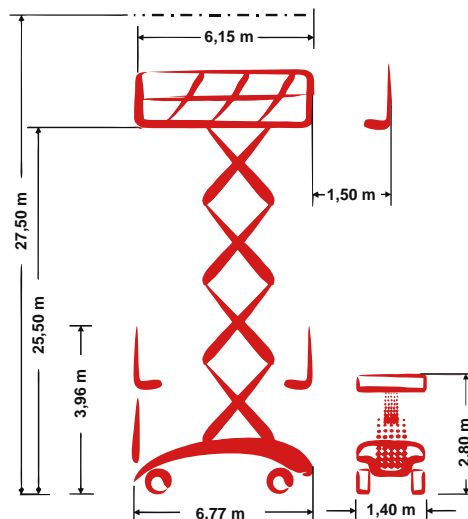

Arbeitsdiagramm

Technische Änderungen / Verbesserungen sind vorbehalten.

Platformers Business

PB Liftechnik GmbH | Gewerbegebiet Gassenäcker | 89429 Oberbechingen

Telefon: +49 (0) 90 77 - 95 00 - 0 | Telefax: +49 (0) 90 77 - 95 00 - 40

E-Mail: info@pblift.de | Website: pblift.de