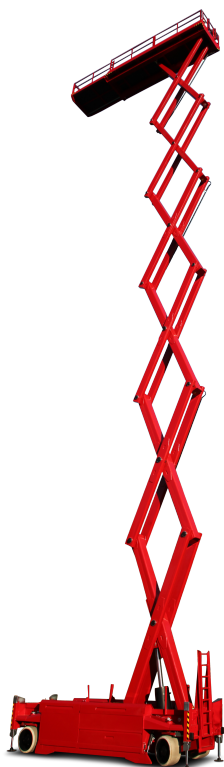

# PB S280-14ES 4x4

## Selbstfahrende Scherenarbeitsbühne

27,50 m Arbeitshöhe

1,40 m Gesamtbreite

indoor + outdoor

## Technische Daten

	Arbeitshöhe	27,50 m		Plattformverschub (Schere)	1,50 m
	Plattformhöhe	25,50 m		Steigfähigkeit	25 %
	Hebekapazität	900 kg		Geschwindigkeit eingefahren	2,77 km/h
	Hebekapazität Plattformverschub	900 kg		Geschwindigkeit ausgefahren	0,21 km/h
	Gesamtlänge	6,77 m		Antriebsart	Elektrohydraulisch
	Gesamtbreite	1,40 m		Batteriekapazität	800 Ah
	Gesamthöhe	3,96 m		Einsatzbereich	indoor + outdoor
	Wenderadius Außen	8,44 m		Personen Inneneinsatz	4
	Transporthöhe	2,80 m		Personen Außeneinsatz	4
	Gesamtgewicht	23.320 kg		in voller Höhe verfahrbar	ja

## Produktbeschreibung

- Mit **27,50 m Arbeitshöhe** eignet sich die Bühne perfekt für Wartungs-, Installations- und Montagearbeiten in großen Industriehallen und Gebäuden
- Eine **Mega-Deck** Plattform sorgt mit max. **7,65 m x 1,20 m** nicht nur für immens viel Platz, sondern sorgt mit **900 kg Tragkraft** auch dafür, dass genug Werkzeug und Material mitgenommen werden kann
- Das standardmäßige **aut. Stützensystem** nivelliert Unebenheiten des Bodens innerhalb von Sekunden aus und schafft so ein dickes Plus an Stabilität und Sicherheit
- Durch die stufenlose Proportionalsteuerung in Kombination mit einer **2-Achs-Lenkung** lässt sich die schmale **1,40 m breite Bühne** wendig und präzise manövrieren
- Ein starker, emissionsfreier elektro-hydraulischer Antrieb ermöglicht lange und kraftvolle Arbeitsintervalle