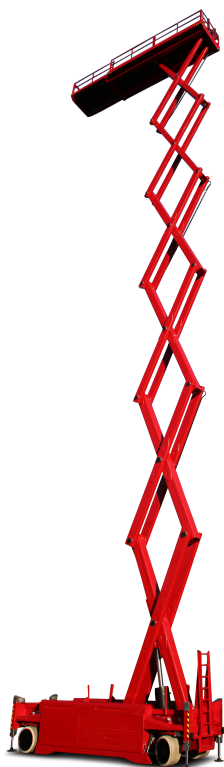

PB S280-14ES 4x4

Selbstfahrende Scherenarbeitsbühne

27,50 m Arbeitshöhe

1,40 m Gesamtbreite

indoor + outdoor

Technische Daten

	Arbeitshöhe	27,50 m		Plattformverschub (Schere)	1,50 m
	Plattformhöhe	25,50 m		Steigfähigkeit	25 %
	Hebekapazität	900 kg		Geschwindigkeit eingefahren	2,77 km/h
	Hebekapazität Plattformverschub	900 kg		Geschwindigkeit ausgefahren	0,21 km/h
	Gesamtlänge	6,77 m		Antriebsart	Elektrohydraulisch
	Gesamtbreite	1,40 m		Batteriekapazität	800 Ah
	Gesamthöhe	3,96 m		Einsatzbereich	indoor + outdoor
	Wenderadius Außen	8,44 m		Personen Inneneinsatz	4
	Transporthöhe	2,80 m		Personen Außeneinsatz	4
	Gesamtgewicht	23.320 kg		in voller Höhe verfahrbar	ja

Produktbeschreibung

- Mit **27,50 m Arbeitshöhe** eignet sich die Bühne perfekt für Wartungs-, Installations- und Montagearbeiten in großen Industriehallen und Gebäuden
- Eine **Mega-Deck** Plattform sorgt mit max. **7,65 m x 1,20 m** nicht nur für immens viel Platz, sondern sorgt mit **900 kg Tragkraft** auch dafür, dass genug Werkzeug und Material mitgenommen werden kann
- Das standardmäßige **aut. Stützensystem** nivelliert Unebenheiten des Bodens innerhalb von Sekunden aus und schafft so ein dickes Plus an Stabilität und Sicherheit
- Durch die stufenlose Proportionalsteuerung in Kombination mit einer **2-Achs-Lenkung** lässt sich die schmale **1,40 m breite Bühne** wendig und präzise manövrieren
- Ein starker, emissionsfreier elektro-hydraulischer Antrieb ermöglicht lange und kraftvolle Arbeitsintervalle

E-Mail: info@pblift.de | Website: pblift.de

PB S280-14ES 4x4

Selbstfahrende Scherenarbeitsbühne

27,50 m Arbeitshöhe

1,40 m Gesamtbreite

indoor + outdoor

Produktbilder

Technische Änderungen / Verbesserungen sind vorbehalten.