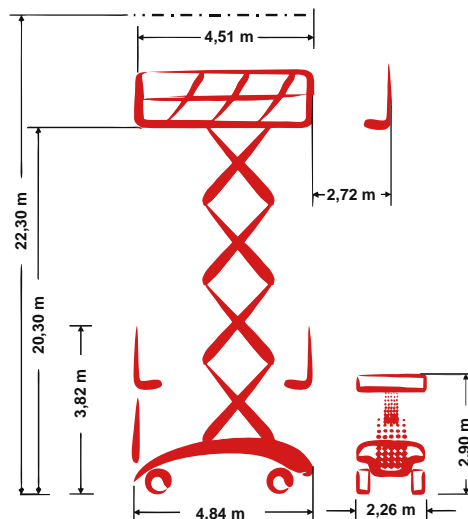

Arbeitsdiagramm

Technische Änderungen / Verbesserungen sind vorbehalten.

Platformers Business

PB Liftechnik GmbH | Gewerbegebiet Gassenäcker | 89429 Oberbechingen

Telefon: +49 (0) 90 77 - 95 00 - 0 | Telefax: +49 (0) 90 77 - 95 00 - 40

E-Mail: info@pblift.de | Website: pblift.de