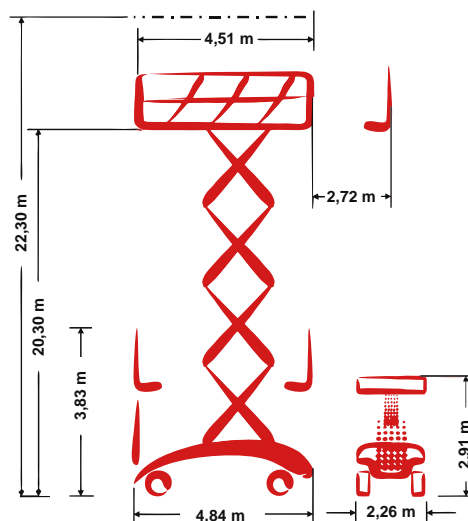

Arbeitsdiagramm

Technische Änderungen / Verbesserungen sind vorbehalten.

Platformers Business

PB Liftechnik GmbH | Gewerbegebiet Gassenäcker | 89429 Oberbechingen

Telefon: +49 (0) 90 77 - 95 00 - 0 | Telefax: +49 (0) 90 77 - 95 00 - 40

E-Mail: info@pblift.de | Website: pblift.de