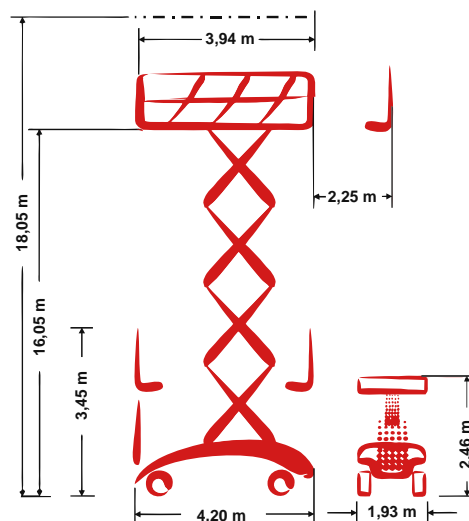

Arbeitsdiagramm

Technische Änderungen / Verbesserungen sind vorbehalten.

Platformers Business

PB Liftechnik GmbH | Gewerbegebiet Gassenäcker | 89429 Oberbechingen

Telefon: +49 (0) 90 77 - 95 00 - 0 | Telefax: +49 (0) 90 77 - 95 00 - 40

E-Mail: info@pblift.de | Website: pblift.de