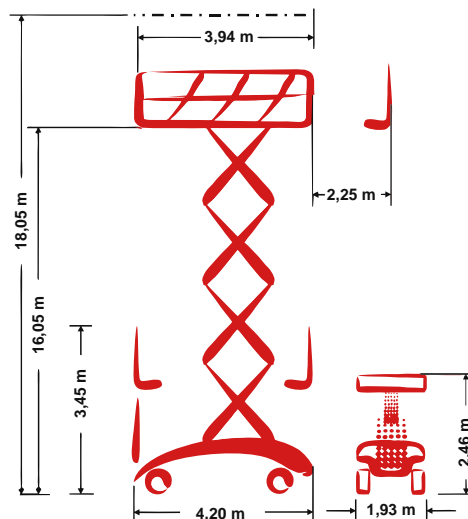

Arbeitsdiagramm

Technische Änderungen / Verbesserungen sind vorbehalten.

Platformers Business

PB Liftechnik GmbH | Gewerbegebiet Gassenäcker | 89429 Oberbechingen

Telefon: +49 (0) 90 77 - 95 00 - 0 | Telefax: +49 (0) 90 77 - 95 00 - 40

E-Mail: info@pblift.de | Website: pblift.de