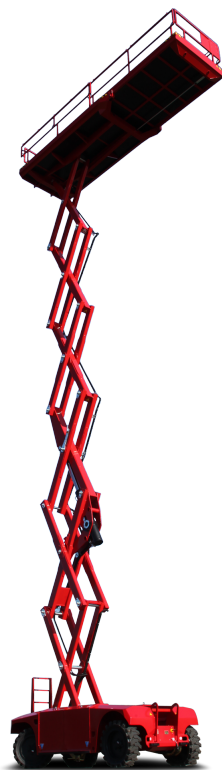

PB S180-19E 4x4

Selbstfahrende Gelände-Scherenarbeitsbühne

18,05 m Arbeitshöhe

1,93 m Gesamtbreite

indoor + outdoor

Technische Daten

	Arbeitshöhe	18,05 m		Plattformverschub (Schere)	2,25 m
	Plattformhöhe	16,05 m		Steigfähigkeit	30 %
	Hebekapazität	650 kg		Geschwindigkeit eingefahren	4,30 km/h
	Hebekapazität Plattformverschub	650 kg		Geschwindigkeit ausgefahren	0,31 km/h
	Gesamtlänge	4,20 m		Antriebsart	Elektrohydraulisch
	Gesamtbreite	1,93 m		Batteriekapazität	500 Ah
	Gesamthöhe	3,45 m		Einsatzbereich	indoor + outdoor
	Wenderadius Außen	3,90 m		Personen Inneneinsatz	4
	Transporthöhe	2,46 m		Personen Außeneinsatz	4
	Gesamtgewicht	9.460 kg		in voller Höhe verfahrbar	ja

Produktbeschreibung

- Mittels hydraulischem Verschub lässt sich die Plattformgröße auf bis zu gigantische 6,19 m x 1,89 m vergrößern
- Die Vorderachse als durchgehende Pendelachse und die hinteren zwei einzelnen Nivellierachsen garantieren eine ausgezeichnete Traktion
- Der serienmäßige 4x4-Antrieb meistert selbst schwierigste Untergründe – und dass sowohl im Innen- als auch im Außenbereich bis 18,05 m Arbeitshöhe
- Auch bei Schräglage innerhalb von 3°-Neigung und bei Bodendruck der Räder ist die Bühne in voller Höhe verfahrbar
- Ideal einsetzbar bei widrigen, beengten und unebenen Gegebenheiten z.B. bei Innenstadt-, Tunnel-, Bergbau- oder Tiefgaragenarbeiten

E-Mail: info@pblift.de | Website: pblift.de

PB S180-19E 4x4

Selbstfahrende Gelände-Scherenarbeitsbühne

18,05 m Arbeitshöhe

1,93 m Gesamtbreite

indoor + outdoor

Produktbilder

Technische Änderungen / Verbesserungen sind vorbehalten.