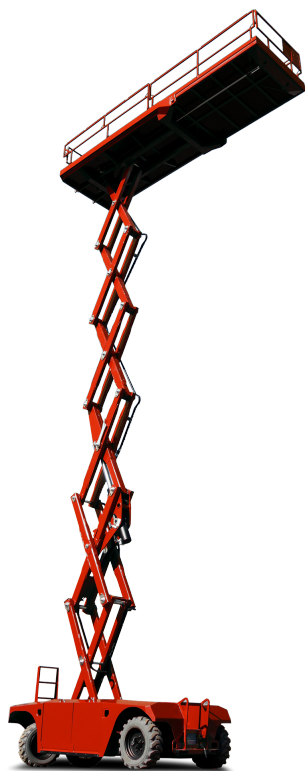

PB S155-19E 4x4

Selbstfahrende Scherensarbeitsbühne

15,35 m Arbeitshöhe

1,93 m Gesamtbreite

indoor + outdoor

Technische Daten

 Arbeitshöhe	15,35 m	 Plattformverschub (Schere)	2,25 m
 Plattformhöhe	13,35 m	 Steigfähigkeit	30 %
 Hebekapazität	900 kg	 Geschwindigkeit eingefahren	4,30 km/h
 Hebekapazität Plattformverschub	900 kg	 Geschwindigkeit ausgefahren	0,31 km/h
 Gesamtlänge	4,20 m	 Antriebsart	Elektrohydraulisch
 Gesamtbreite	1,93 m	 Batteriekapazität	500 Ah
 Gesamthöhe	3,17 m	 Einsatzbereich	indoor + outdoor
 Wenderadius Außen	3,90 m	 Personen Inneneinsatz	4
 Transporthöhe	2,27 m	 Personen Außeneinsatz	4
 Gesamtgewicht	9.000 kg	 in voller Höhe verfahrbar	ja

Produktbeschreibung

- Mittels hydraulischem Verschub lässt sich die Plattformgröße auf bis zu gigantische 6,19 m x 1,89 m vergrößern
- Die Vorderachse als durchgehende Pendelachse und die hinteren zwei einzelnen Nivellierachsen garantieren eine ausgezeichnete Traktion
- Die gesamte Plattform ist mit einer Tragfähigkeit von 900 kg ausgestattet
- Auch bei Schräglage innerhalb von 3°-Neigung und bei Bodendruck der Räder ist die Bühne in voller Höhe verfahrbar
- Ideal einsetzbar bei widrigen, beengten und unebenen Gegebenheiten z.B. bei Innenstadt-, Tunnel-, Bergbau- oder Tiefgaragenarbeiten

E-Mail: info@pblift.de | Website: pblift.de

PB S155-19E 4x4

Selbstfahrende Scherenarbeitsbühne

15,35 m Arbeitshöhe

1,93 m Gesamtbreite

indoor + outdoor

Produktbilder

Technische Änderungen / Verbesserungen sind vorbehalten.