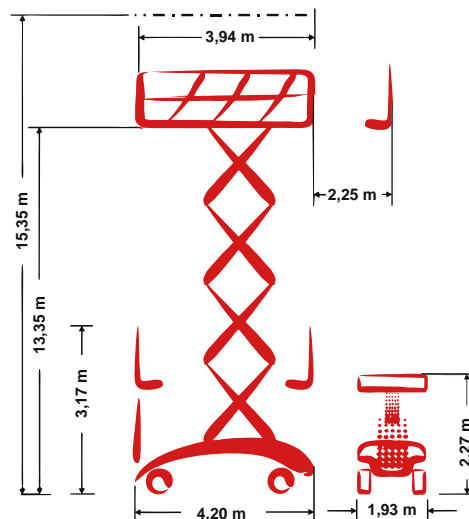

Arbeitsdiagramm

Technische Änderungen / Verbesserungen sind vorbehalten.

Platformers Business

PB Liftechnik GmbH | Gewerbegebiet Gassenäcker | 89429 Oberbechingen

Telefon: +49 (0) 90 77 - 95 00 - 0 | Telefax: +49 (0) 90 77 - 95 00 - 40

E-Mail: info@pblift.de | Website: pblift.de