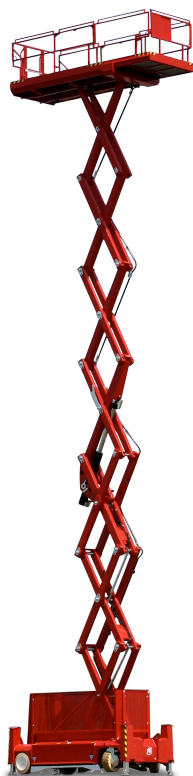

# PB S151-16ES

## Selbstfahrende Scherenarbeitsbühne

15,30 m Arbeitshöhe

1,60 m Gesamtbreite

indoor + outdoor

## Technische Daten

	Arbeitshöhe	15,30 m		Plattformverschub (Schere)	1,00 m
	Plattformhöhe	13,30 m		Steigfähigkeit	25 %
	Hebekapazität	650 kg		Geschwindigkeit eingefahren	2,40 km/h
	Hebekapazität Plattformverschub	650 kg		Geschwindigkeit ausgefahren	0,31 km/h
	Gesamtlänge	3,46 m		Antriebsart	Elektrohydraulischer Antrieb
	Gesamtbreite	1,60 m		Batteriekapazität	400 Ah
	Gesamthöhe	2,95 m		Einsatzbereich	indoor + outdoor
	Wenderadius Außen	3,04 m		Personen Inneneinsatz	2
	Transporthöhe	2,14 m		Personen Außeneinsatz	2
	Gesamtgewicht	5.560 kg		in voller Höhe verfahrbar	ja

## Produktbeschreibung

- Ein leistungsstarker Vorderantrieb (2200 Nm Getriebe- und 2520 Nm Bremsmoment) meistert 25% Steigungen absolut problemlos
- Eine 15,30 m Arbeitshöhe und eine Innen- und Außenzulassung erlauben nahezu jedes Einsatzgebiet der Schere bis in mittelhohen Lagen
- Die gesamte Plattform der Bühne ist mit einer Tragfähigkeit von 650 kg ausgestattet
- Durch das patentierte, selbst-nivellierende PB Stützensystem ist ein exakt senkrechter Hub und eine ideale Standsicherheit garantiert
- Schräglagen können durch die Stützen zu allen Seiten hin ausgeglichen werden