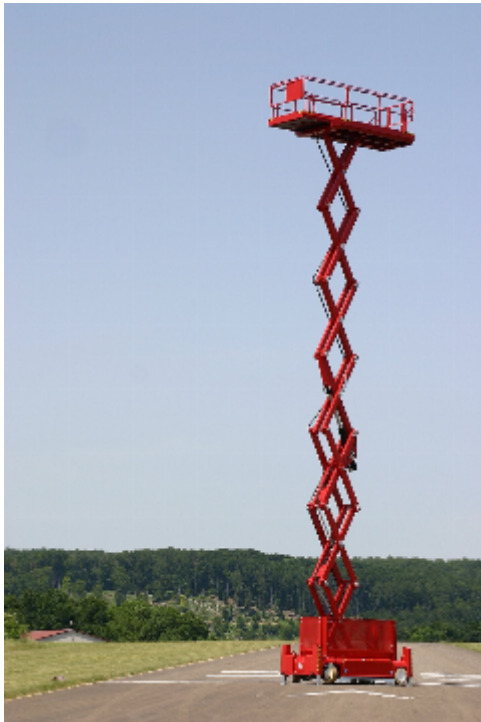

PB S151-16ES

Selbstfahrende Scherensarbeitsbühne

15,30 m Arbeitshöhe

1,60 m Gesamtbreite

indoor + outdoor

Produktbilder

Technische Änderungen / Verbesserungen sind vorbehalten.

Platformers Business

PB Lifttechnik GmbH | Gewerbegebiet Gassenäcker | 89429 Oberbechingen

Telefon: +49 (0) 90 77 - 95 00 - 0 | Telefax: +49 (0) 90 77 - 95 00 - 40

E-Mail: info@pblift.de | Website: pblift.de