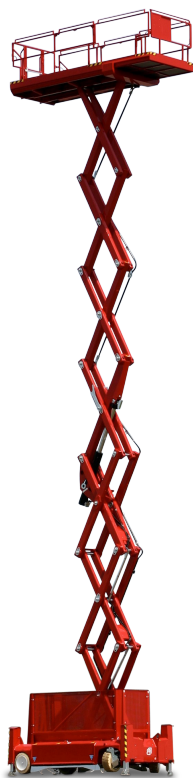

# PB S151-16ES

## Selbstfahrende Scherenarbeitsbühne

15,30 m Arbeitshöhe

1,60 m Gesamtbreite

indoor + outdoor

## Technische Daten

	Arbeitshöhe	15,30 m		Plattformverschub (Schere)	1,00 m
	Plattformhöhe	13,30 m		Steigfähigkeit	25 %
	Hebekapazität	650 kg		Geschwindigkeit eingefahren	2,40 km/h
	Hebekapazität Plattformverschub	650 kg		Geschwindigkeit ausgefahren	0,31 km/h
	Gesamtlänge	3,46 m		Antriebsart	Elektrohydraulischer Antrieb
	Gesamtbreite	1,60 m		Batteriekapazität	400 Ah
	Gesamthöhe	2,95 m		Einsatzbereich	indoor + outdoor
	Wenderadius Außen	3,04 m		Personen Inneneinsatz	2
	Transporthöhe	2,14 m		Personen Außeneinsatz	2
	Gesamtgewicht	5.560 kg		in voller Höhe verfahrbar	ja

## Produktbeschreibung

- Ein leistungsstarker Vorderrtrieb (2200 Nm Getriebe- und 2520 Nm Bremsmoment) meistert 25% Steigungen absolut problemlos
- Eine 15,30 m Arbeitshöhe und eine Innen- und Außenzulassung erlauben nahezu jedes Einsatzgebiet der Schere bis in mittelhohen Lagen
- Die gesamte Plattform der Bühne ist mit einer Tragfähigkeit von 650 kg ausgestattet
- Durch das patentierte, selbst-nivellierende PB Stützensystem ist ein exakt senkrechter Hub und eine ideale Standsicherheit garantiert
- Schräglagen können durch die Stützen zu allen Seiten hin ausgeglichen werden