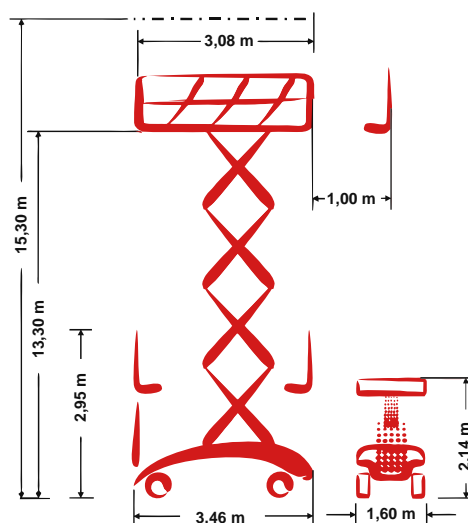

Arbeitsdiagramm

Technische Änderungen / Verbesserungen sind vorbehalten.

Platformers Business

PB Liftechnik GmbH | Gewerbegebiet Gassenäcker | 89429 Oberbechingen

Telefon: +49 (0) 90 77 - 95 00 - 0 | Telefax: +49 (0) 90 77 - 95 00 - 40

E-Mail: info@pblift.de | Website: pblift.de