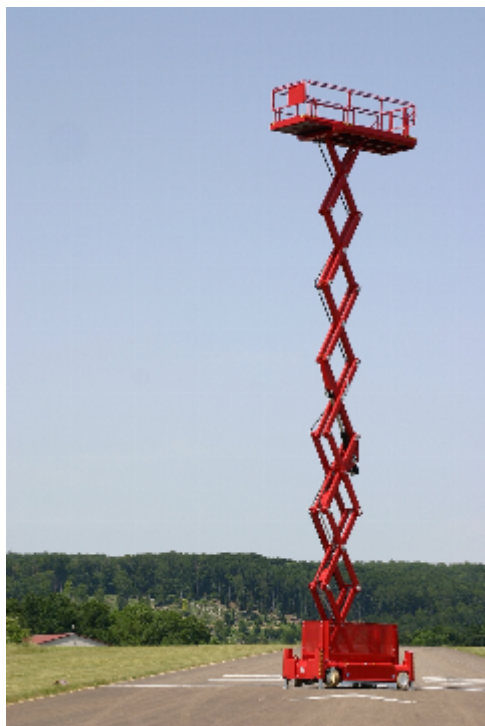

PB S151-16ES

Selbstfahrende Scherensarbeitsbühne

15,30 m Arbeitshöhe

1,60 m Gesamtbreite

indoor + outdoor

Produktbilder

Technische Änderungen / Verbesserungen sind vorbehalten.

Platformers Business

PB Liftechnik GmbH | Gewerbegebiet Gassenäcker | 89429 Oberbechingen

Telefon: +49 (0) 90 77 - 95 00 - 0 | Telefax: +49 (0) 90 77 - 95 00 - 40

E-Mail: info@pblift.de | Website: pblift.de