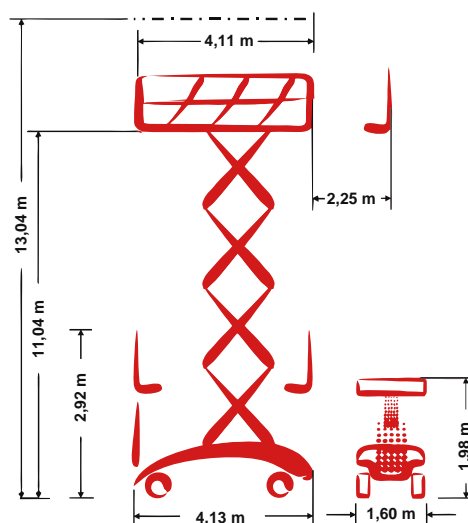

Arbeitsdiagramm

Technische Änderungen / Verbesserungen sind vorbehalten.

Platformers Business

PB Liftechnik GmbH | Gewerbegebiet Gassenäcker | 89429 Oberbechingen

Telefon: +49 (0) 90 77 - 95 00 - 0 | Telefax: +49 (0) 90 77 - 95 00 - 40

E-Mail: info@pblift.de | Website: pblift.de