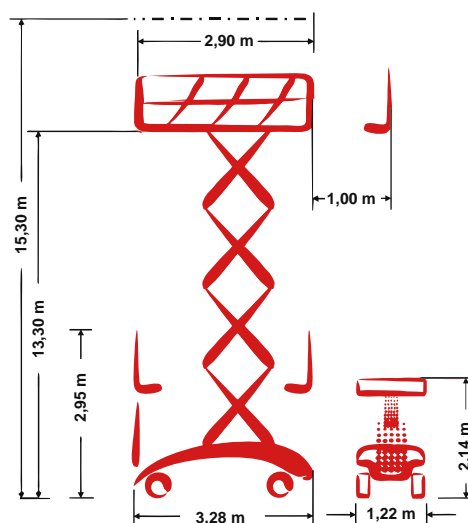

Arbeitsdiagramm

Technische Änderungen / Verbesserungen sind vorbehalten.

Platformers Business

PB Liftechnik GmbH | Gewerbegebiet Gassenäcker | 89429 Oberbechingen

Telefon: +49 (0) 90 77 - 95 00 - 0 | Telefax: +49 (0) 90 77 - 95 00 - 40

E-Mail: info@pblift.de | Website: pblift.de