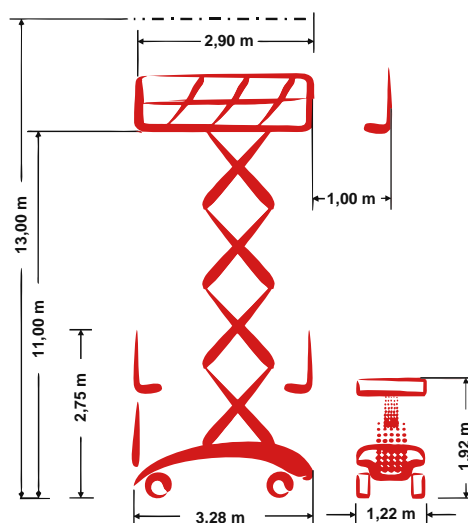

Arbeitsdiagramm

Technische Änderungen / Verbesserungen sind vorbehalten.

Platformers Business

PB Liftechnik GmbH | Gewerbegebiet Gassenäcker | 89429 Oberbechingen

Telefon: +49 (0) 90 77 - 95 00 - 0 | Telefax: +49 (0) 90 77 - 95 00 - 40

E-Mail: info@pblift.de | Website: pblift.de