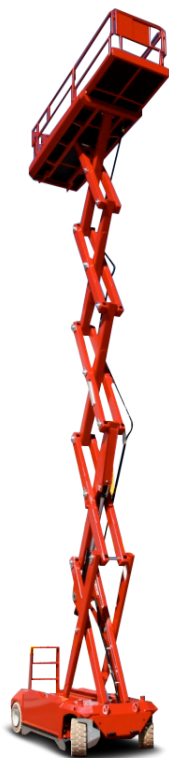

# PB S131-12E

## Selbstfahrende Scherenarbeitsbühne

13,00 m Arbeitshöhe

1,22 m Gesamtbreite

indoor + outdoor

## Technische Daten

	Arbeitshöhe	13,00 m		Plattformverschub (Schere)	1,00 m
	Plattformhöhe	11,00 m		Steigfähigkeit	25 %
	Hebekapazität	700 kg		Geschwindigkeit eingefahren	2,40 km/h
	Hebekapazität Plattformverschub	700 kg		Geschwindigkeit ausgefahren	0,30 km/h
	Gesamtlänge	3,00 m		Antriebsart	Elektrohydraulischer Antrieb
	Gesamtbreite	1,22 m		Batteriekapazität	336 Ah
	Gesamthöhe	2,83 m		Einsatzbereich	indoor + outdoor
	Wenderadius Außen	2,83 m		Personen Inneneinsatz	2
	Transporthöhe	1,88 m		Personen Außeneinsatz	1
	Gesamtgewicht	4.549 kg		in voller Höhe verfahrbar	ja

## Produktbeschreibung

- Mühelose Bewältigung selbst schwieriger Zufahrten oder Verladungen dank starkem, emissionsfreiem Antrieb mit standardmäßig zuschaltbarer Differentialsperre
- Ruckfreie und feinfühligste Steuerung da sämtliche Funktionen (fahren, heben, senken) proportional
- Enorme 700 kg Tragkraft erlauben die Mitnahme von schwerem Material und Werkzeug
- Stimmige Lenkgeometrie mit 90° Lenkeinschlag erlaubt absolute Flexibilität und ein Wenden nahezu auf den Punkt
- Ob Regalarbeiten in Lagerhallen oder Einsatz im Fassadenbau – eine Innen- und Außenzulassung ermöglicht beinahe alle denkbaren Einsatzgebiete
- Dank kompakter Bauweise mit nur 1,22 m Breite problemloses Arbeiten auch bei beengten Platzverhältnissen