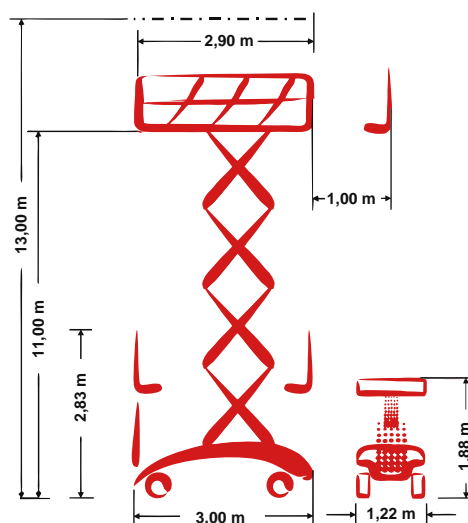

Arbeitsdiagramm

Technische Änderungen / Verbesserungen sind vorbehalten.

Platformers Business

PB Liftechnik GmbH | Gewerbegebiet Gassenäcker | 89429 Oberbechingen

Telefon: +49 (0) 90 77 - 95 00 - 0 | Telefax: +49 (0) 90 77 - 95 00 - 40

E-Mail: info@pblift.de | Website: pblift.de