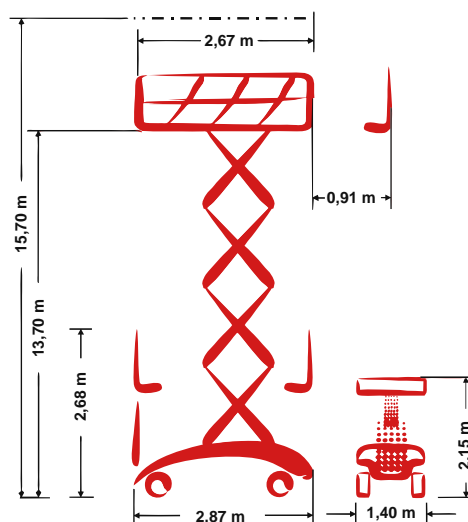

Arbeitsdiagramm

Technische Änderungen / Verbesserungen sind vorbehalten.

Platformers Business

PB Liftechnik GmbH | Gewerbegebiet Gassenäcker | 89429 Oberbechingen

Telefon: +49 (0) 90 77 - 95 00 - 0 | Telefax: +49 (0) 90 77 - 95 00 - 40

E-Mail: info@pblift.de | Website: pblift.de