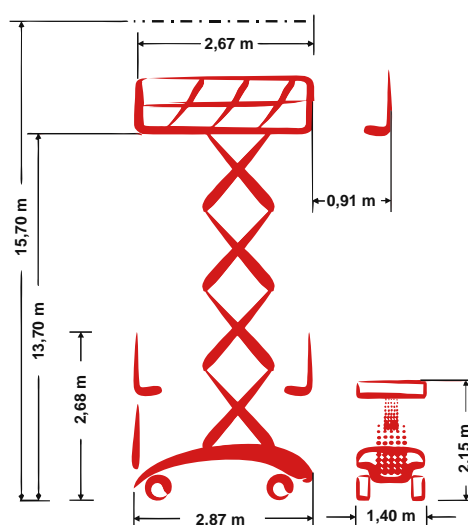

Arbeitsdiagramm

Technische Änderungen / Verbesserungen sind vorbehalten.

Platformers Business

PB Liftechnik GmbH | Gewerbegebiet Gassenäcker | 89429 Oberbechingen

Telefon: +49 (0) 90 77 - 95 00 - 0 | Telefax: +49 (0) 90 77 - 95 00 - 40

E-Mail: info@pblift.de | Website: pblift.de