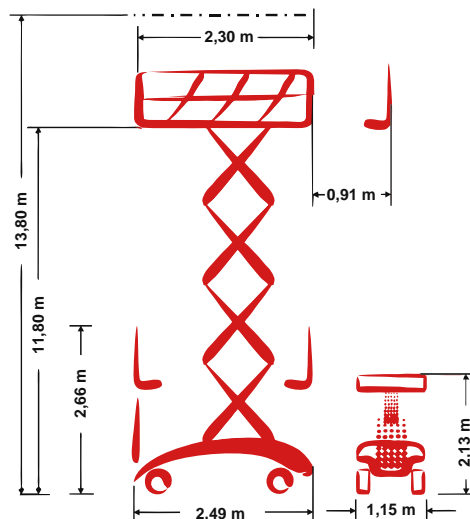

Arbeitsdiagramm

Technische Änderungen / Verbesserungen sind vorbehalten.

Platformers Business

PB Liftechnik GmbH | Gewerbegebiet Gassenäcker | 89429 Oberbechingen

Telefon: +49 (0) 90 77 - 95 00 - 0 | Telefax: +49 (0) 90 77 - 95 00 - 40

E-Mail: info@pblift.de | Website: pblift.de