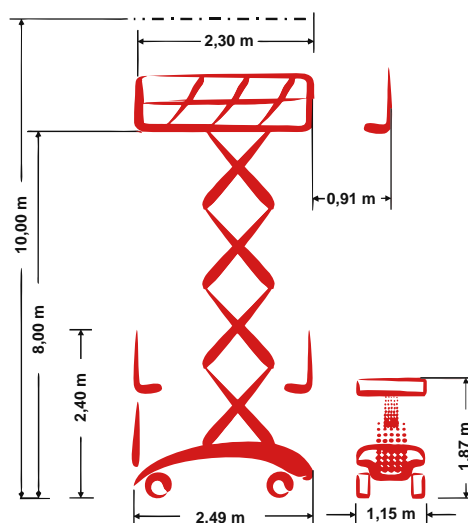

Arbeitsdiagramm

Technische Änderungen / Verbesserungen sind vorbehalten.

Platformers Business

PB Liftechnik GmbH | Gewerbegebiet Gassenäcker | 89429 Oberbechingen

Telefon: +49 (0) 90 77 - 95 00 - 0 | Telefax: +49 (0) 90 77 - 95 00 - 40

E-Mail: info@pblift.de | Website: pblift.de