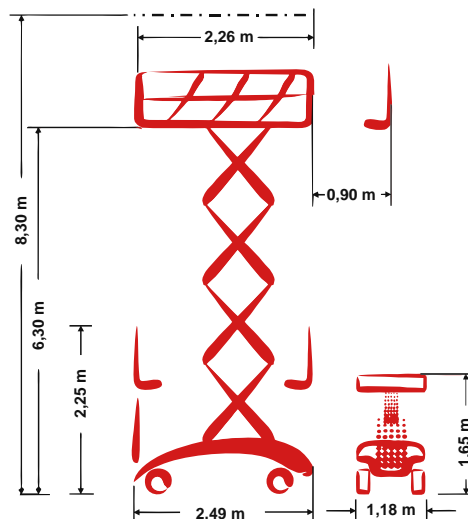

Arbeitsdiagramm

Technische Änderungen / Verbesserungen sind vorbehalten.

Platformers Business

PB Liftechnik GmbH | Gewerbegebiet Gassenäcker | 89429 Oberbechingen

Telefon: +49 (0) 90 77 - 95 00 - 0 | Telefax: +49 (0) 90 77 - 95 00 - 40

E-Mail: info@pblift.de | Website: pblift.de