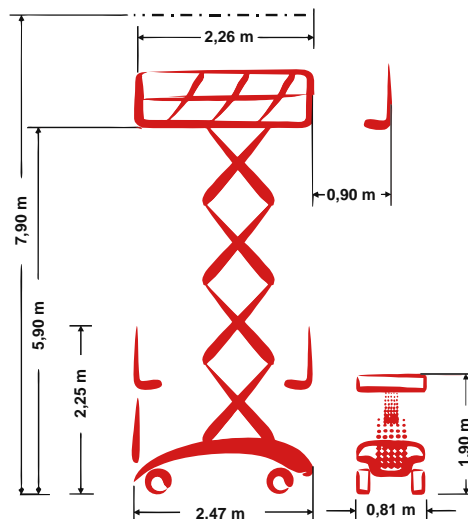

Arbeitsdiagramm

Technische Änderungen / Verbesserungen sind vorbehalten.

Platformers Business

PB Liftechnik GmbH | Gewerbegebiet Gassenäcker | 89429 Oberbechingen

Telefon: +49 (0) 90 77 - 95 00 - 0 | Telefax: +49 (0) 90 77 - 95 00 - 40

E-Mail: info@pblift.de | Website: pblift.de