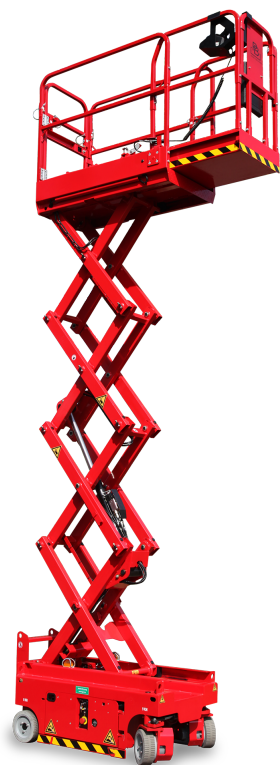

PB S65-7EZ

Selbstfahrende Mini-Scherenbühne

6,30 m Arbeitshöhe
0,76 m Gesamtbreite
indoor + outdoor

Technische Daten

	Arbeitshöhe	6,30 m		Plattformverschub (Scheren)	-
	Plattformhöhe	4,30 m		Steigfähigkeit	25 %
	Hebekapazität	240 kg		Geschwindigkeit eingefahren	4,00 km/h
	Hebekapazität Plattformverschub	113 kg		Geschwindigkeit ausgefahren	0,40 km/h
	Gesamtlänge	1,44 m		Antriebsart	Elektro-Direktantrieb
	Gesamtbreite	0,76 m		Batteriekapazität	170 Ah
	Gesamthöhe	2,05 m		Einsatzbereich	indoor + outdoor
	Wenderadius Außen	1,60 m		Personen Inneneinsatz	2
	Transporthöhe	1,70 m		Personen Außeneinsatz	1
	Gesamtgewicht	895 kg		in voller Höhe verfahrbar	ja

Produktbeschreibung

- Kräftiger, umweltschonender Elektro-Direktantrieb
- Genug Kraftreserven für Arbeiter, Werkzeug und Material mit 240 kg Tragkraft
- Absolut kompaktes Design, perfekt bei beengten Platzverhältnissen z.B. bei Lager- und Regalarbeiten innen wie außen
- Super Bodenfreiheit durch klappbaren Lochfahrerschutz

E-Mail: info@pblift.de | Website: pblift.de

PB S65-7EZ

Selbstfahrende Mini-Scherenbühne

6,30 m Arbeitshöhe

0,76 m Gesamtbreite

indoor + outdoor

Produktbilder

Technische Änderungen / Verbesserungen sind vorbehalten.