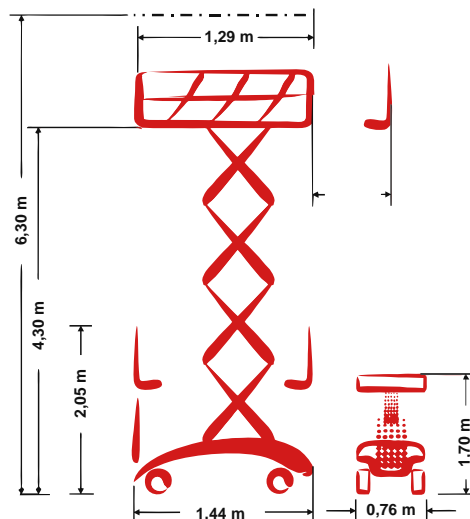

Arbeitsdiagramm

Technische Änderungen / Verbesserungen sind vorbehalten.

Platformers Business

PB Liftechnik GmbH | Gewerbegebiet Gassenäcker | 89429 Oberbechingen

Telefon: +49 (0) 90 77 - 95 00 - 0 | Telefax: +49 (0) 90 77 - 95 00 - 40

E-Mail: info@pblift.de | Website: pblift.de