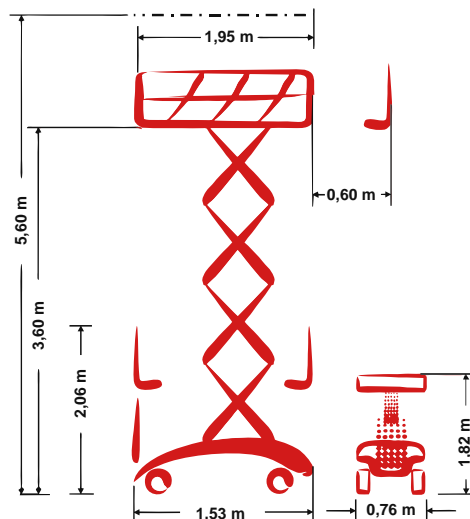

Arbeitsdiagramm

Technische Änderungen / Verbesserungen sind vorbehalten.

Platformers Business

PB Liftechnik GmbH | Gewerbegebiet Gassenäcker | 89429 Oberbechingen

Telefon: +49 (0) 90 77 - 95 00 - 0 | Telefax: +49 (0) 90 77 - 95 00 - 40

E-Mail: info@pblift.de | Website: pblift.de