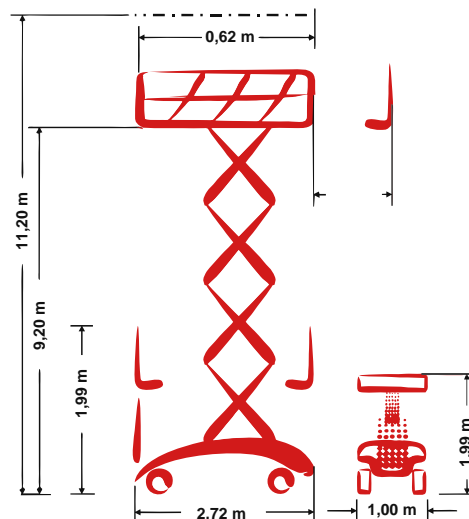

Arbeitsdiagramm

Technische Änderungen / Verbesserungen sind vorbehalten.

Platformers Business

PB Liftechnik GmbH | Gewerbegebiet Gassenäcker | 89429 Oberbechingen

Telefon: +49 (0) 90 77 - 95 00 - 0 | Telefax: +49 (0) 90 77 - 95 00 - 40

E-Mail: info@pblift.de | Website: pblift.de